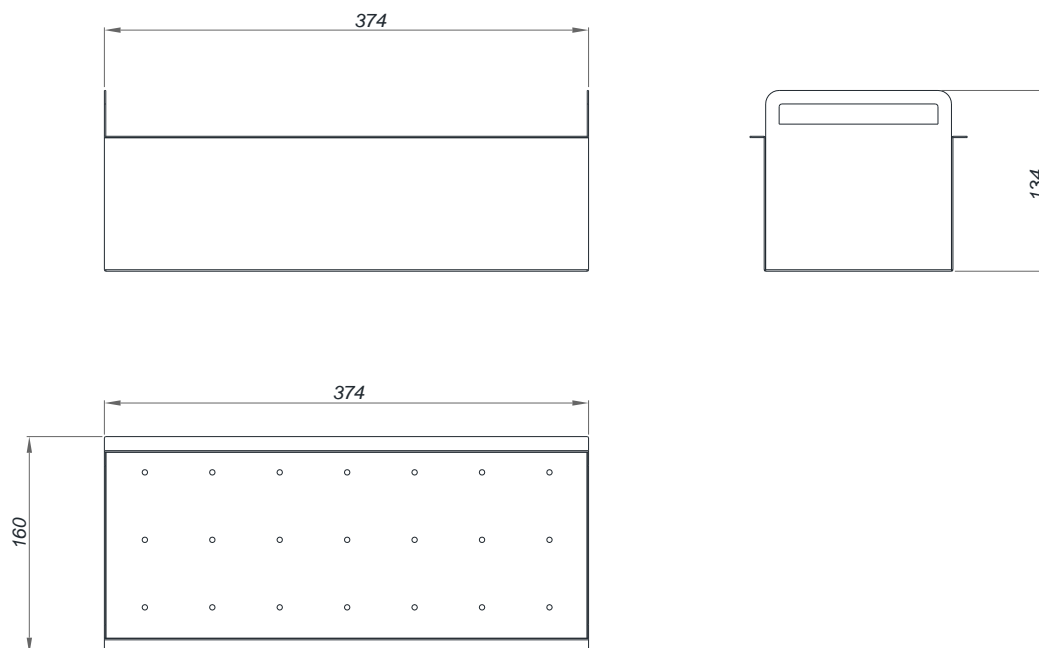

Ficha Técnica de Produto Caixa úmida

CÓDIGO: CXU 0375
MATERIAL: Aço inox 304 # 1,00 mm
ACABAMENTO: Escovado (interno)
LARGURA: 160 mm
ALTURA: 134 mm
COMPRIMENTO: 374 mm
UTILIZAÇÃO: Utilizado para colocar gelo ou vasos para plantas. Possui alças para remoção e fundo perfurado

DIMENSÕES DO PRODUTO

DIMENSÕES EM MILÍMETROS