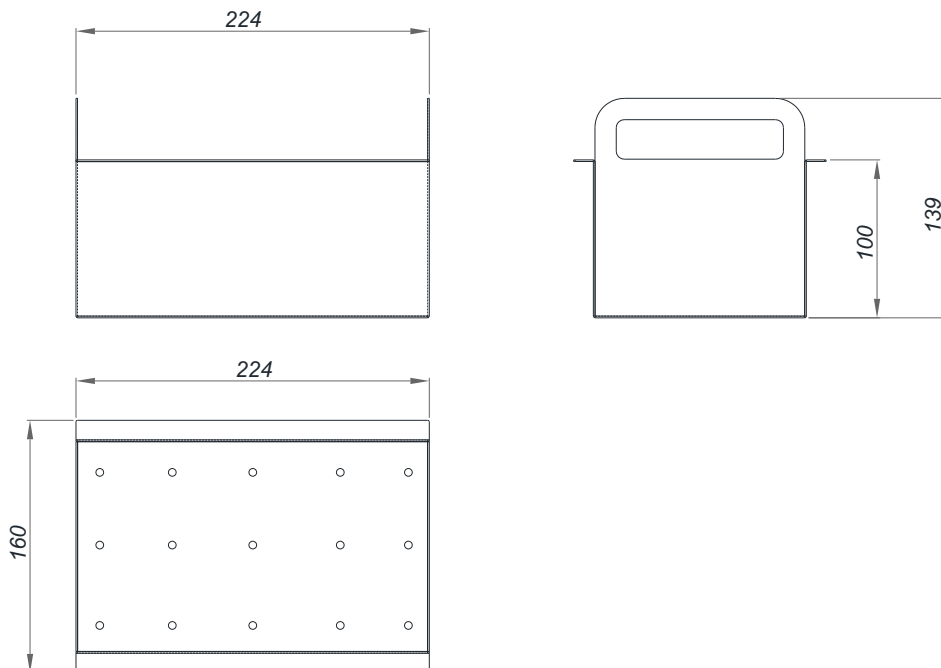

Ficha Técnica de Produto

Caixa úmida

CÓDIGO: **CXU 0225**
MATERIAL: Aço inox 304 # 1,00 mm
ACABAMENTO: Escovado (interno)
LARGURA: 160 mm
ALTURA: 134 mm
COMPRIMENTO: 224 mm
UTILIZAÇÃO: Utilizado para colocar gelo ou vasos para plantas. Possui alças para remoção e fundo perfurado

DIMENSÕES DO PRODUTO

DIMENSÕES EM MILÍMETROS