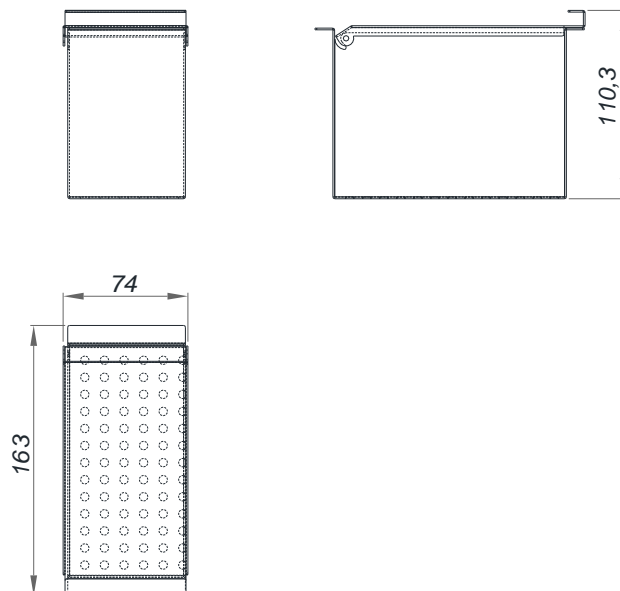

## Porta esponja com tampa

CÓDIGO: **PET 0075**  
MATERIAL: Aço inox 304 # 1,00 mm  
ACABAMENTO: Escovado  
LARGURA: 163 mm  
ALTURA: 110 mm  
COMPRIMENTO: 74 mm  
UTILIZAÇÃO: Acondicionamento de esponjas, panos, etc. Possui fundo perfurado para escoamento da umidade.

### DIMENSÕES DO PRODUTO

DIMENSÕES EM MILÍMETROS