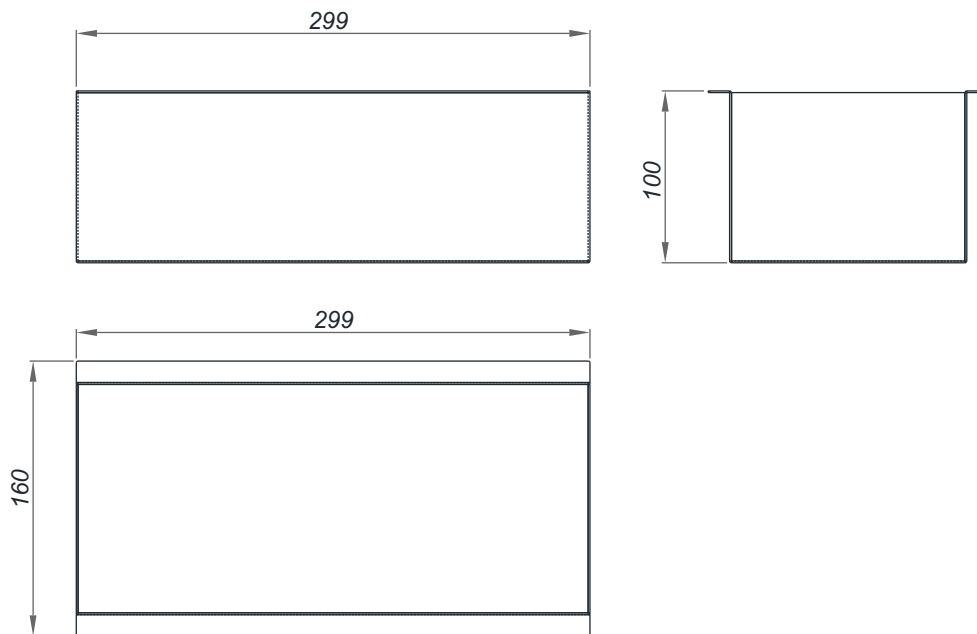

### Porta utensílios e garrafas

CÓDIGO: **POU 0300**

MATERIAL: Aço inox 304 # 1,00 mm

ACABAMENTO: Escovado (interno)

LARGURA: 160 mm

ALTURA: 100 mm

COMPRIMENTO: 299 mm

UTILIZAÇÃO: Utilizado para armazenamento de utensílios e garrafas ou demais frascos e objetos diversos.

#### DIMENSÕES DO PRODUTO

DIMENSÕES EM MILÍMETROS