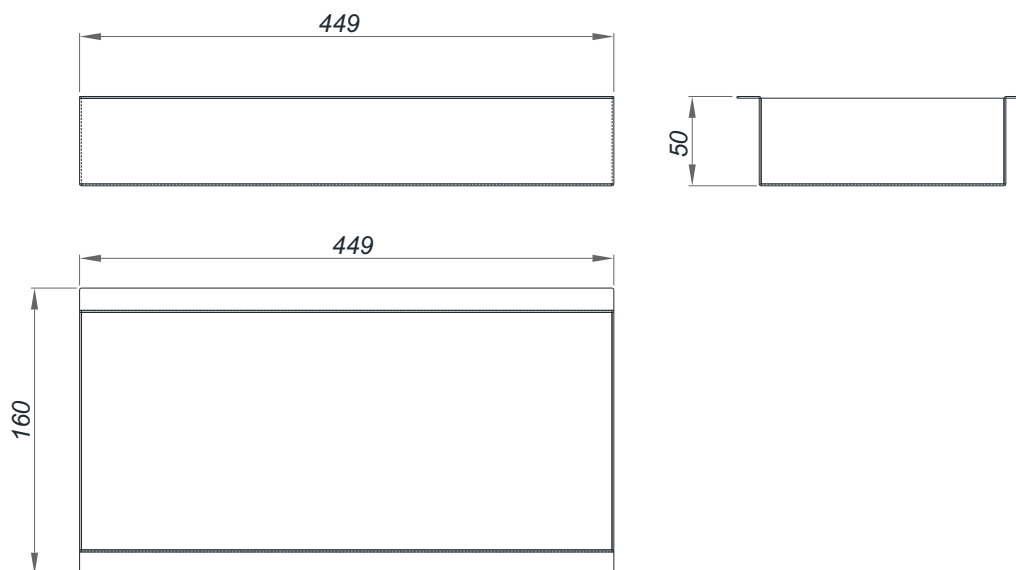

### Porta temperos

**CÓDIGO:** POT 0450  
**MATERIAL:** Aço inox 304 # 1,00 mm  
**ACABAMENTO:** Escovado  
**LARGURA:** 160 mm  
**ALTURA:** 50 mm  
**COMPRIMENTO:** 449 mm  
**UTILIZAÇÃO:** Utilizado para armazenamento de potinhos para temperos ou demais frascos e objetos diversos.

### DIMENSÕES DO PRODUTO

DIMENSÕES EM MILÍMETROS