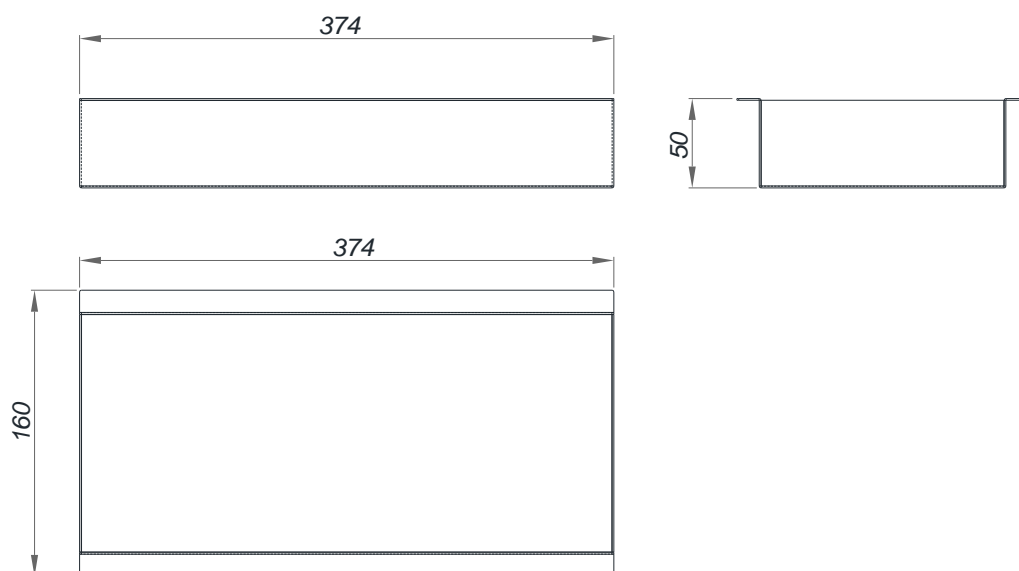

Ficha Técnica de Produto Porta temperos

CÓDIGO: POT 0375
MATERIAL: Aço inox 304 # 1,00 mm
ACABAMENTO: Escovado
LARGURA: 160 mm
ALTURA: 50 mm
COMPRIMENTO: 374 mm
UTILIZAÇÃO: Utilizado para armazenamento de potinhos para temperos ou demais frascos e objetos diversos.

DIMENSÕES DO PRODUTO

DIMENSÕES EM MILÍMETROS