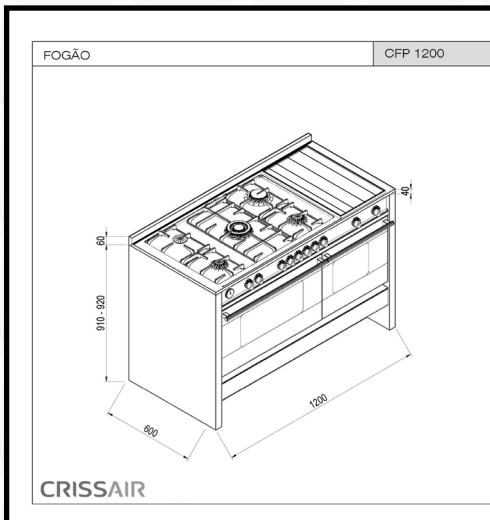

FOGÃO DE PISO - CFP 1200

O Fogão de Piso italiano CFP 1200 conta com queimadores italianos SABAF, 1 tripla chama de 5 kW, 1 rápido de 3 kW, 2 semi rápido de 1,85kW e 1 auxiliar de 1kW. Produzido em aço inox 304 com trempes de Ferro Gusa. O modelo conta com Maxiforno com 106L e forno elétrico estático com 36L ambos elétricos, grill elétrico e sistema de segurança "Válvula Stop Gás".

Dimensões (LxAxP): 1.200 x 910 x 600mm
Acabamento: Inox
Tipo de Cocção Mesa: Gás
Quantidade de Queimadores: 5
Queimador Tripla Chama: 5kW
Queimador Rápido: 3KW
Queimador Semirrápido: 2 - 1,85kW
Queimador Auxiliar: 1kW
Trempe: Ferro Gusa
Válvula Stop Gás: Sim
Trava de Segurança: Sim
Acendimento Automático: Sim
Tipo de Cocção Forno: Elétrico
Capacidade do Forno: Maior 106L / Menor 36L
Timer: Não
Faixa de Temperatura: De 50 até 250 °C
Tipo de Grill: Elétrico Dourador
Espeto Giratório: Sim
Porta do Forno: Vidro Temperado
Peso Líquido: 150Kg
Peso Bruto: 160Kg
Dimensão da Embalagem (CxLxA): 1.350 x 750 x 1.100mm
Voltagem: Bivolt
Frequência: 60Hz
Potência: 4,85kW
Garantia: 1 ano