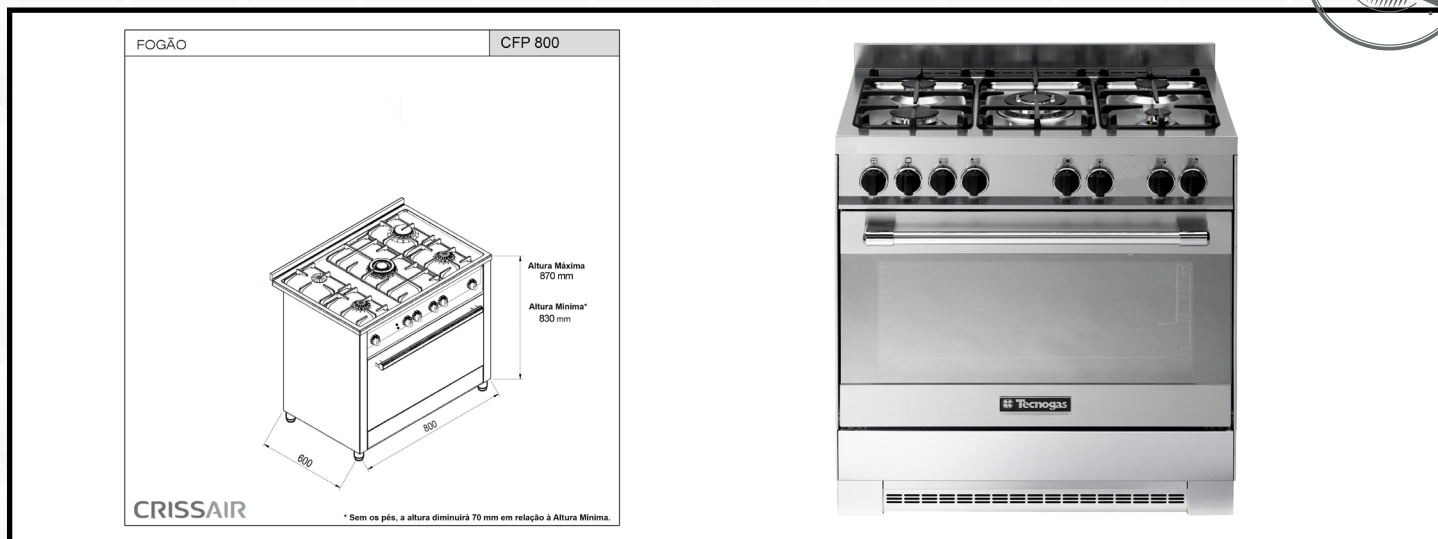

FOGÃO DE PISO - CFP 800

O Fogão de Piso italiano CFP 800 conta com queimadores italianos SABAF, 1 tripla chama de 3,5 kW, 1 rápido de 2,6kW, 2 semi rápido de 1,85kW e 1 auxiliar de 1kW. Produzidos em aço inox 304 com trepes de Ferro Gusa. O modelo conta com maxiforno multifunções elétrico com 85L, grill elétrico e sistema de segurança "Válvula Stop Gás".

Dimensões (LxAxP): 800 x 830 - 870 x 600mm
Acabamento: Inox
Tipo de Cocção Mesa: Gás
Quantidade de Queimadores: 5
Queimador Tripla Chama: 3,5kW
Queimador Rápido: 2,6KW
Queimador Semirrápido: 2 - 1,85kW
Queimador Auxiliar: 1kW
Trepe: Ferro Gusa
Válvula Stop Gás: Sim
Trava de Segurança: Sim
Acendimento Automático: Sim
Tipo de Cocção Forno: Elétrico
Capacidade do Forno: 85 litros
Tipo de Timer: Mecânico Contaminuto
Faixa de Temperatura: De 50 até 250 °C
Tipo de Grill: Elétrico Dourador
Espeto Giratório: Sim
Porta do Forno: Vidro Temperado
Peso Líquido: 75Kg
Peso Bruto: 90Kg
Dimensão da Embalagem (CxLxA): 860 x 700 x 860mm
Voltagem: Bivolt
Frequência: 60Hz
Potência: 2,06kW
Garantia: 1 ano

Dimensões (LxAxP): 900 x 850 - 890 x 600 mm
Acabamento: Inox ou Aço Carbono Pintado - Vermelho ou Aço Carbono Pintado - Preto
Tipo de Cocção Mesa: Gás
Quantidade de Queimadores: 5
Queimador Tripla Chama: 5kW
Queimador Rápido: 3KW
Queimador Semirrápido: 2 - 1,85kW
Queimador Auxiliar: 1kW
Trempe: Ferro Gusa
Válvula Stop Gás: Sim
Trava de Segurança: Sim
Acendimento Automático: Sim
Tipo de Cocção Forno: Elétrico
Capacidade do Forno: 106 litros
Tipo de Timer: Não
Faixa de Temperatura: De 50 até 250 °C
Tipo de Grill: Elétrico Dourador
Espeto Giratório: Sim
Porta do Forno: Vidro Temperado
Peso Líquido: 85Kg
Peso Bruto: 95Kg
Dimensão da Embalagem (CxLxA): 960 x 700 x 850mm
Voltagem: Bivolt
Frequência: 60Hz
Potência: 2,04kW
Garantia: 1 ano