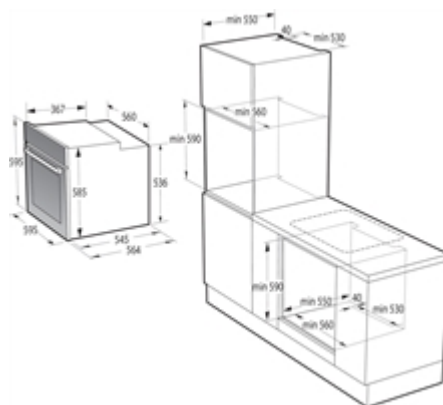

Informações sobre a eficiência energética / desempenho :

Consumo de energia no modo desligado	1,0 W
Consumo de energia por ciclo convencional (2010/30/ES)	0,97 kWh/Zyklus
Consumo de energia forno a gás por ciclo convencional (2010/30/ES)	0,0 Mj
Consumo de energia por ciclo de convecção forçada de ar (2010/30/ES)	0,71 kWh/cycle
Volume útil da cavidade (2010/30/ES)	77 l
Número de cavidades - NOVO (2010/30/CE)	1
Consumo de energia forno a gás por ciclo convencional - NOVO (2010/30/CE)	0,00
Índice de eficiência energética (2010/30/CE)	81,6
Aplicação do Regulamento do Etiqueta Energética da UE	Sim
Etiqueta ECO	Sim
Equipamento Energy Smart, capaz de otimizar o padrão de consumo (2017/1369/UE)	N/A
Classe de eficiência energética	A+
Consumo de energia convencional	0,97 kWh
Ruído	42 db(A)re 1 pW
Consumo de energia convecção forçada de ar	0,71 kWh
Volume útil (da cavidade)	77 l
Dimensão do produto	Grande

FICHA DE PRODUTO