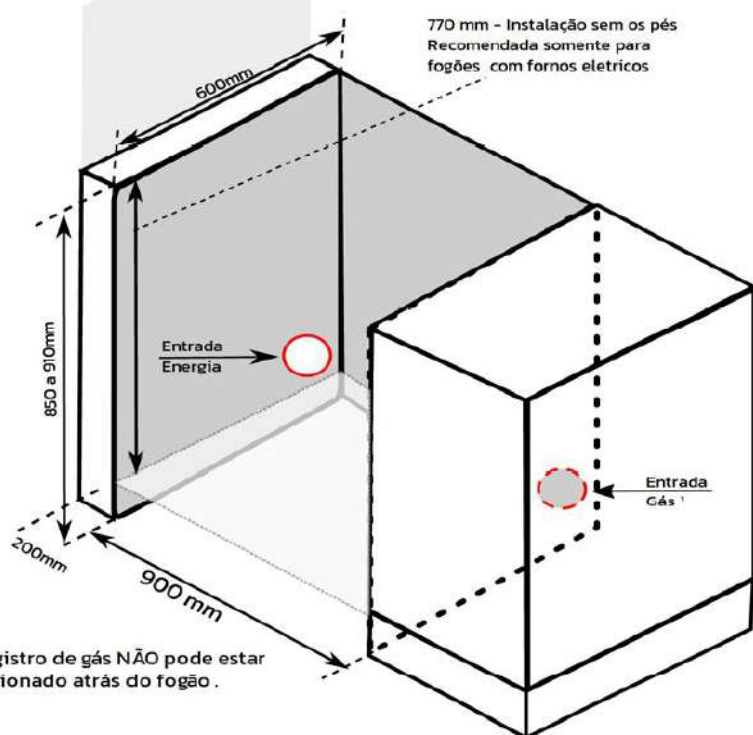

Instalação sem os pés

Prolongador para elevar em mais 50mm o produto.
(NÃO acompanha o produto)

770 mm - Instalação sem os pés
Recomendada somente para
fogões com fornos elétricos

- 1 Registro de gás NÃO pode estar
posicionado atrás do fogão.