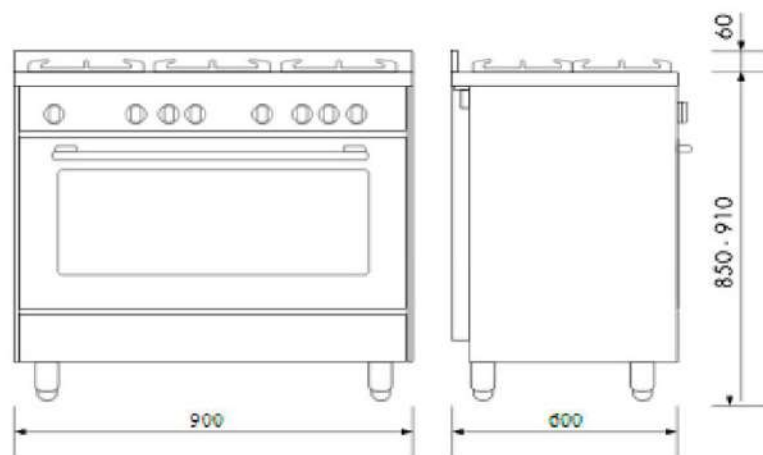

Instalação sem os pés

Prolongador para elevar em mais 50mm o produto.
(NÃO acompanha o produto)

770 mm - Instalação sem os pés
Recomendada somente para
fogões com fornos elétricos

- 1 Registro de gás NÃO pode estar
posicionado atrás do fogão.