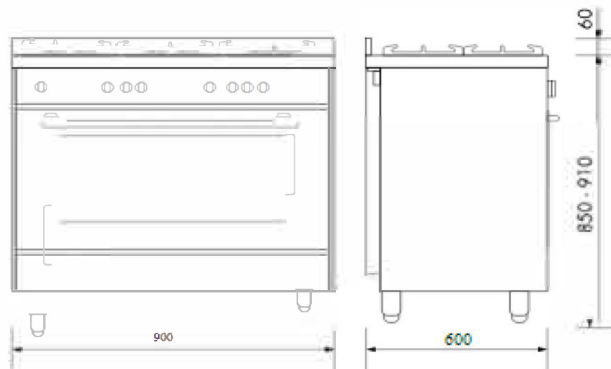

Instalação sem os pés

Prolongador para elevar em mais 50mm o produto.
(NÃO acompanha o produto)