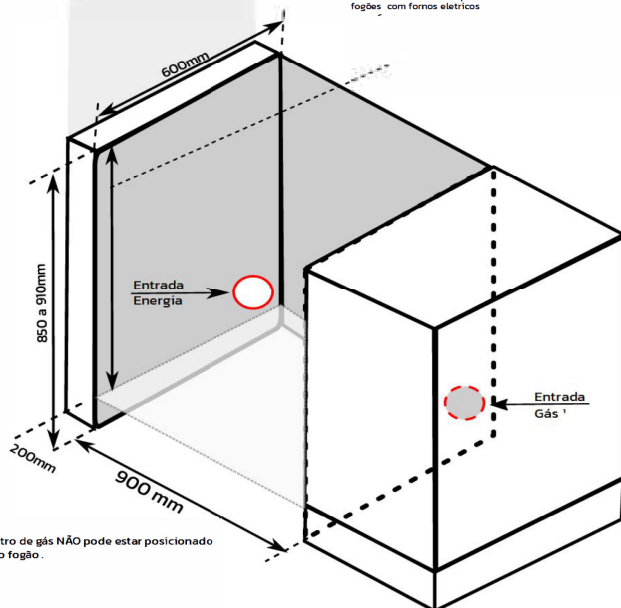

- * Registro de gás NÃO pode estar posicionado
atrás do fogão.