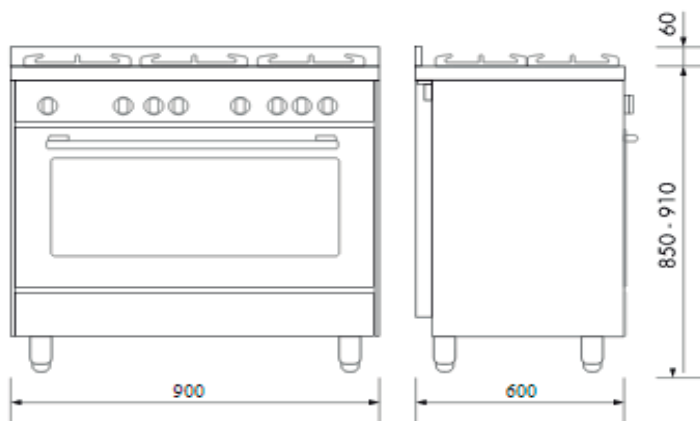

Instalação sem os pés

Prolongador para elevar em mais 50mm o produto.

(NÃO acompanha o produto)

* Registro de gás NÃO pode estar posicionado atrás do fogão.