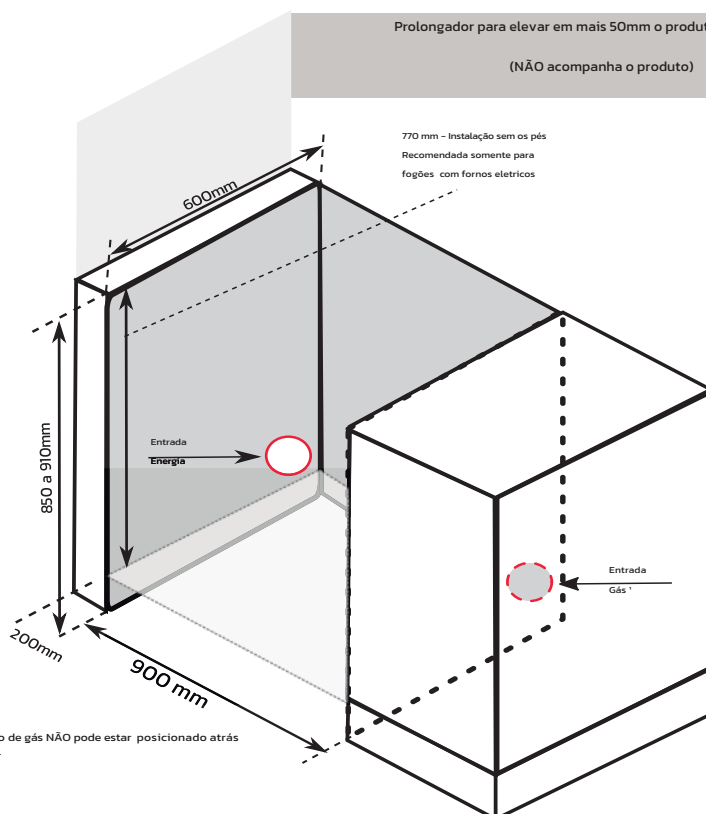

Instalação sem os pés

Prolongador para elevar em mais 50mm o produto.

(NÃO acompanha o produto)

* Registro de gás NÃO pode estar posicionado atrás do fogão.