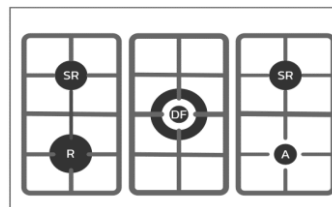

Modelo

LNTC95GARTX2

- Instalação embutida (Built In)
- Mesa selada em Inox AISI304
- Trempes de ferro ghisa
- 5 Queimadores em alumínio
- 1 Queimadores Doppia Fiamma 5kW
- Acendimento superautomático
- Porta "Double Glass"
- Porta removível
- Forno com 140 litros
- Forno com 6 funções
- Porta Acessórios

ESPECIFICAÇÕES

Mesa do Fogão

Em inox 304BA - 900x600mm
Com 40mm espessura
Trempes em ferro GHISA
Anteparo de calor removível (splash back)
Queimadores em alumínio
1 Queimador Doppia Fiamma 5,0kW
1 Queimador rápido 3,0kW
2 Queimador semirrápido 1,75kW
1 Queimador auxiliar 1,0kW
Acendimento superautomático
Sistema segurança com termopar

Produto

Manipulos 16 SOFT
Instalação sem pés (770mm)
Pés ajustáveis (850 a 910mm)
Porta acessórios
Puxador personalizado
Gás GLP ou GN
Registros com regulagem semiprofissional

Forno

Gás ventilado
Contaminutos
Porta "double glass professional"
6 Funções
Levedação/Iluminação
Tradicional/aquecimento inferior
Tradicional + Convecção
Grill infrared
Grill infrared + Convecção
Degelo

Acessórios

1 Bandeja esmaltada
1 Grelha para bandeja (tosta pane)
2 Prateleiras
Guia telescópicas

Características técnicas

Tensão alimentação/Frequencia	220V/60HZ
Corrente máxima	11A
Disjuntor	15A
Tipo de gás	GLP
Kit conversão gás GN	SIM
Pressão gás GLP	28mBar/2,8KPa
Pressão Gás GN	20mBar/2,0KPa

Dimensões

Produto (LxPxAl) (sem pés)	900x600x770mm
Nicho (LxPxAl) mínimo	900x600x850mm
Peso produto	78,6kg
Embalagem (LxPxAl)	970x690x1.000mm
Peso embalado	84kg