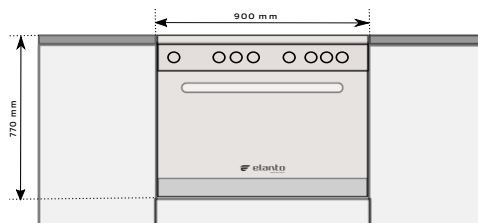

Instalação sem os pés