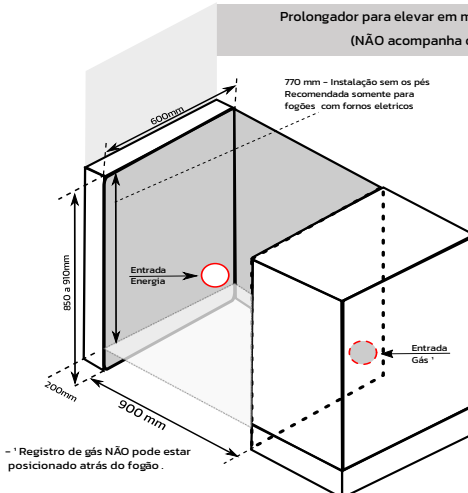

Imagens meramente ilustrativas. Informações deste documento podem sofrer alterações sem prévio aviso.