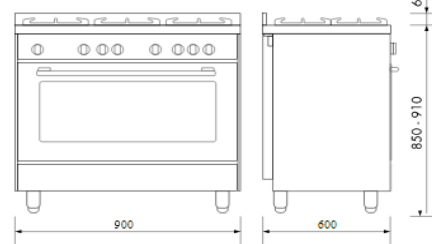

Prolongador para elevar em mais 50mm o produto.
(NÃO acompanha o produto)