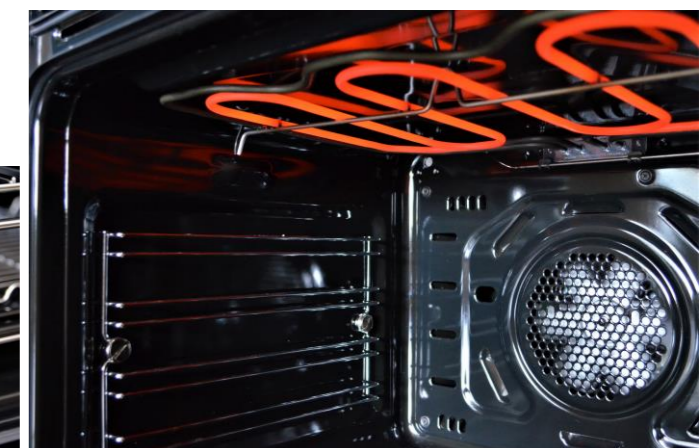

DESIGN

- ✓ Legítimo *design* italiano semiprofissional
- ✓ Cor: acabamento em aço inox satinado
- ✓ Queimadores semiprofissionais em *brass*
- ✓ Painel de controle: programador digital (versão elétrica) ou *timer* analógica (versão a gás)
- ✓ Manípulos *Soft Touch* em Negro
- ✓ Puxador atérmico personalizado
- ✓ **EXCLUSIVO** porta acessórios

Biblioteca **3D** [Acesse!](#)

MESA DE COCÇÃO

- ✓ 90cm: *Doppia Fiamma* de 4,5kW | Multichama de 4,0kW
- ✓ 60cm: Multichama de 4,0kW
- ✓ Queimadores com acendimento superautomático
- ✓ Válvula de segurança em cada queimador
- ✓ Trepes robustas em ferro *Ghisa*
- ✓ **Easy Clean**: Mesa selada em aço inoxidável

90 x 60 cm

FORNO ELÉTRICO | GÁS

- ✓ 90cm: 140 Litros
- ✓ 60cm: 69 Litros
- ✓ Equipado com Turbo, Grill Elétrico *Infrared* e Termostato
- ✓ Controle independente da potência do grill
- ✓ 4 níveis de altura
- ✓ 1 grade cromada combinada a um conjunto de guias telescópicas
- ✓ 1 bandeja esmaltada combinada a uma grelha
- ✓ **ACESSÓRIO EXCLUSIVO**: 1 pedra pizza