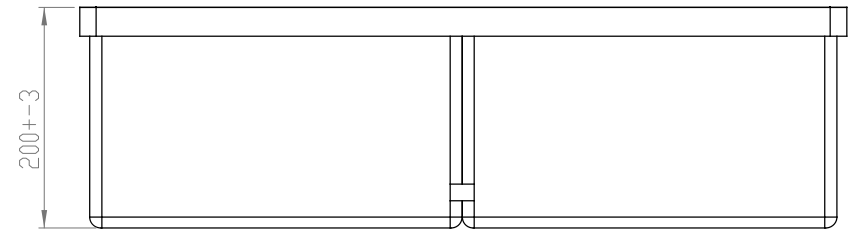

Todas as informações contidas neste documento são confidenciais e não podem ser copiadas, reproduzidas ou utilizadas sem permissão da Indústria de Pisos Ghel Plus LTDA.

01	01			Data: 05/10/2017	Revisão: 01	Tolerâncias		
Pos.	Qtidade	Descrição	Obs:	Tratamento	Material:	Cota	Tolerância	
			Projeto	Comercial	05/10/2017		X,XX	+ - 0,005
			Desenho	Gelson	05/10/2017		X,X	+ - 0,05
Cuba Primacore Rose Gold - 700x420x200				Cód. Peça	20.03.90410	Escala:	X	+0,5
						1/1	Ângulo + - 1,0	