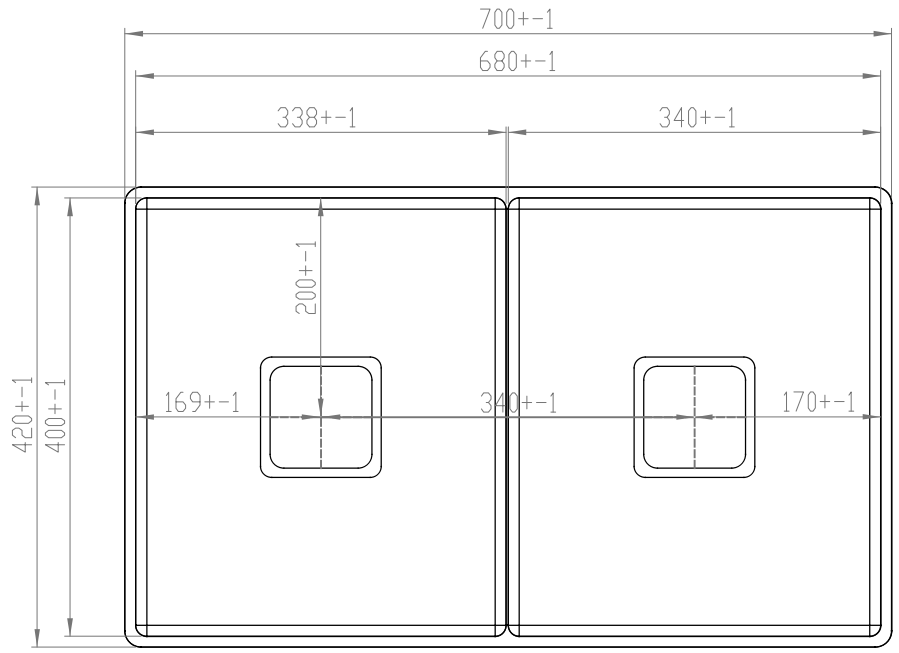

Todas as informações contidas neste documento são confidenciais e não podem ser copiadas, reproduzidas ou utilizadas sem permissão da Indústria de Pisos Ghel Plus LTDA.

01	01			Data: 05/10/2017	Revisão: 01	Tolerâncias		
Pos.	Qtidade	Descrição	Obs:	Tratamento	Material:	Cota	Tolerância	
			Projeto	Comercial	05/10/2017		X,XX	+ - 0,005
			Desenho	Gelson	05/10/2017		X,X	+ - 0,05
Cuba Primacore Rose Gold - 700x420x200				Cód. Peça	20.03.90410	Escala:	X	+0,5
						1/1	Ângulo + - 1,0	