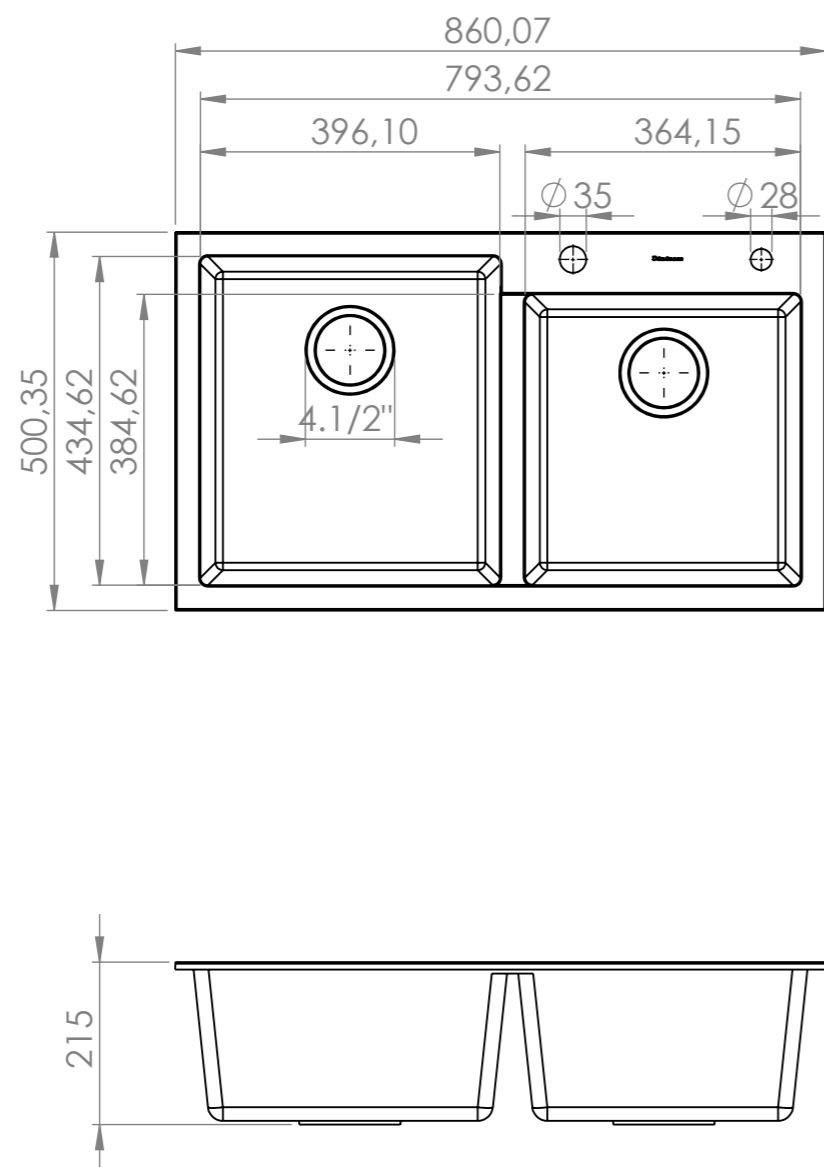

Todas as informações contidas neste documento são confidenciais e não podem ser copiadas, reproduzidas ou utilizadas sem permissão da Indústria de Pias Ghel'Plus LTDA.

01	01			Data: 06/10/2022	Revisão: 01	Tolerâncias			
Pos.	Qtidade	Descrição	Obs:	Tratamento	Material:	Cota	Tolerância		
		Ghel'Plus	Projeto	HIGOLD	29/08/22		X,XX	+ - 0,005	
			Desenho	Natalia	06/10/2022		X,X	+ - 0,05	
Cuba Quartzo 860x500x215mm				Cód. Peça	20.03.86120	Escala:	1/10	X	+0,5
							Ângulo + - 1,0		