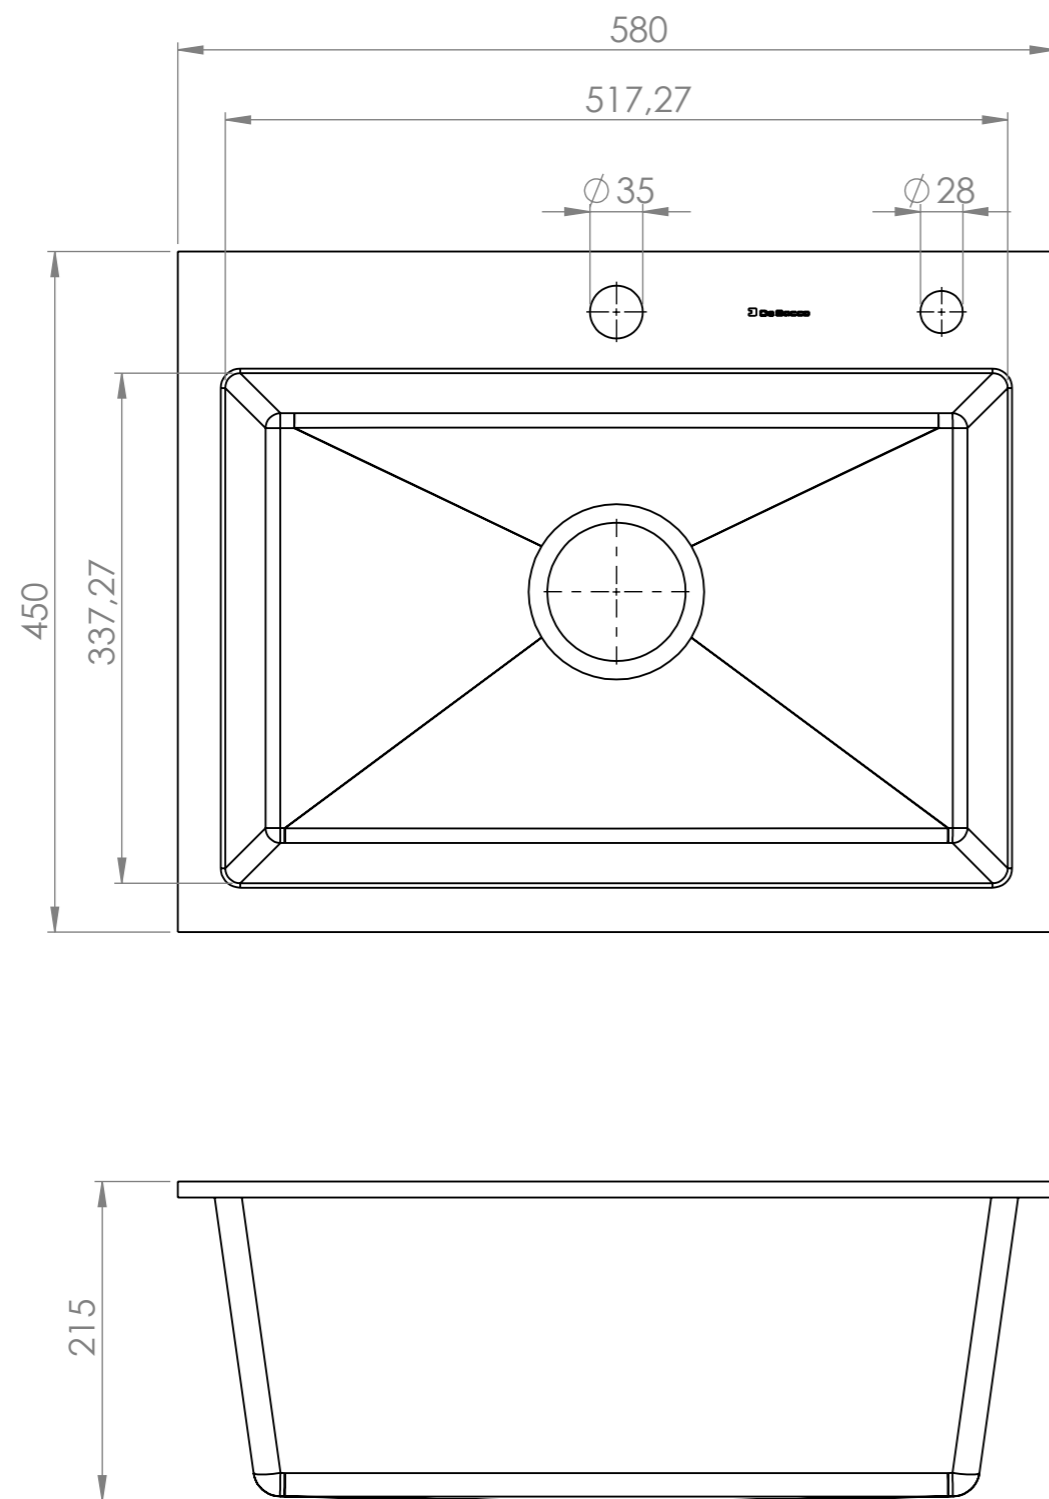

Todas as informações contidas neste documento são confidenciais e não podem ser copiadas, reproduzidas ou utilizadas sem permissão da Indústria de Pias Ghel'Plus LTDA.

01	01			Data: 06/10/2022	Revisão: 01	<b>Tolerâncias</b>			
Pos.	Qtidade	Descrição	Obs:	Tratamento	Material:	Cota	Tolerância		
		<b>Ghel'Plus</b>	Projeto	HIGOLD	29/08/22		X,XX	+ - 0,005	
			Desenho	Natalia	06/10/2022		X,X	+ - 0,05	
Cuba Quartzo 580x450x215				Cód. Peça	20.03.58100	Escala:	1/10	X	+0,5
							Ângulo	+ - 1,0	