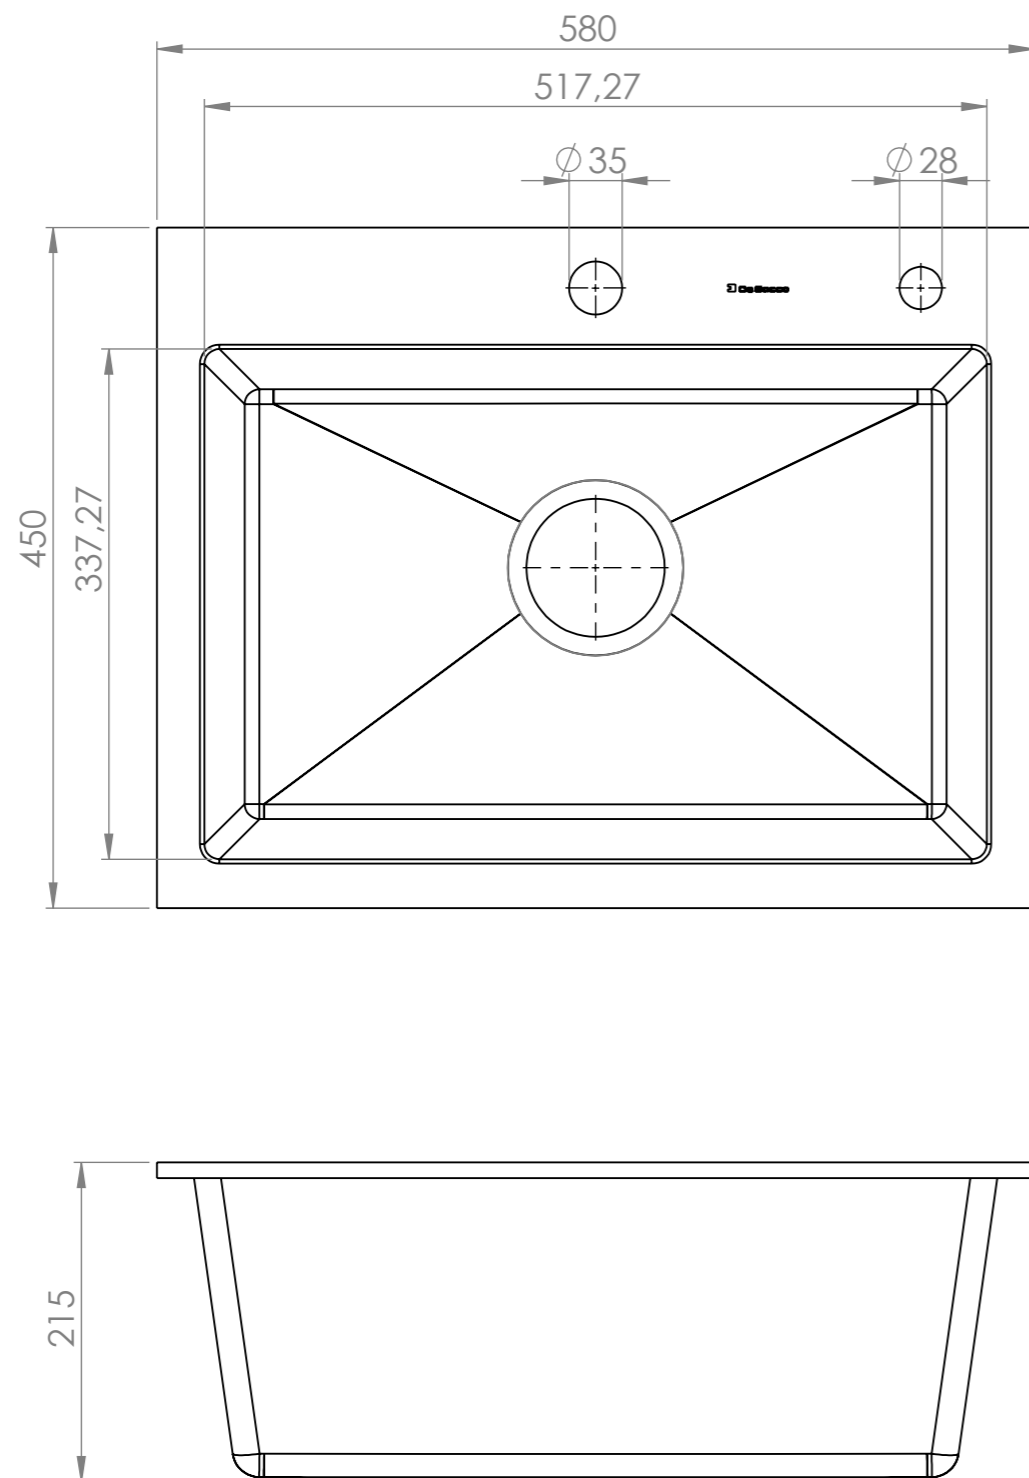

Todas as informações contidas neste documento são confidenciais e não podem ser copiadas, reproduzidas ou utilizadas sem permissão da Indústria de Pias Ghel'Plus LTDA.

01	01			Data: 06/10/2022	Revisão: 01	Tolerâncias			
Pos.	Qtidade	Descrição	Obs:	Tratamento	Material:	Cota	Tolerância		
		Ghel'Plus	Projeto	HIGOLD	29/08/22		X,XX	+ - 0,005	
			Desenho	Natalia	06/10/2022		X,X	+ - 0,05	
Cuba Quartzo 580x450x215				Cód. Peça	20.03.58120	Escala:	1/10	X	+0,5
							Ângulo	+ - 1,0	