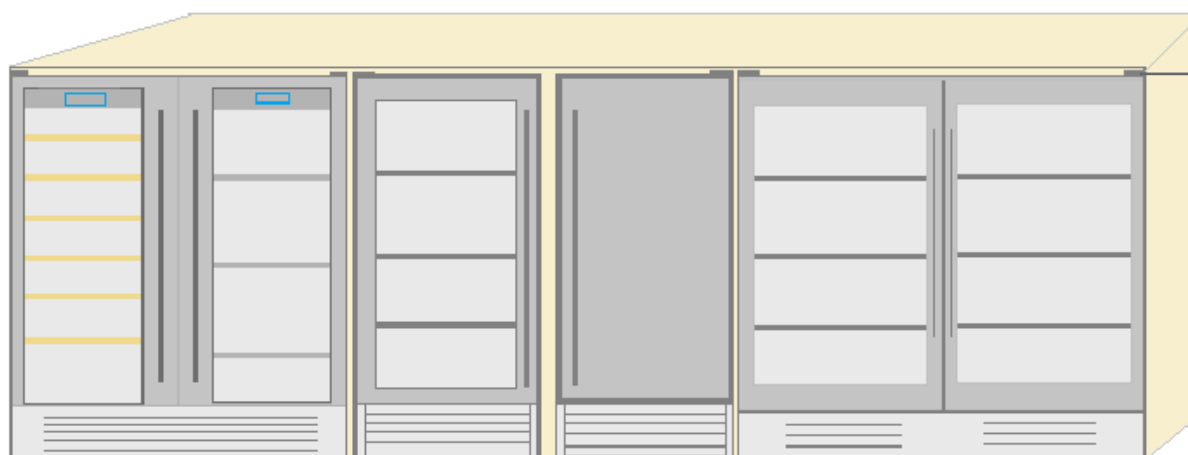

INSTALAÇÃO

Medidas do produto

Medidas do nicho

Modelo de bancada com área refrigerada Cuisinart

Dobradiça
com altura
de 1,2cm