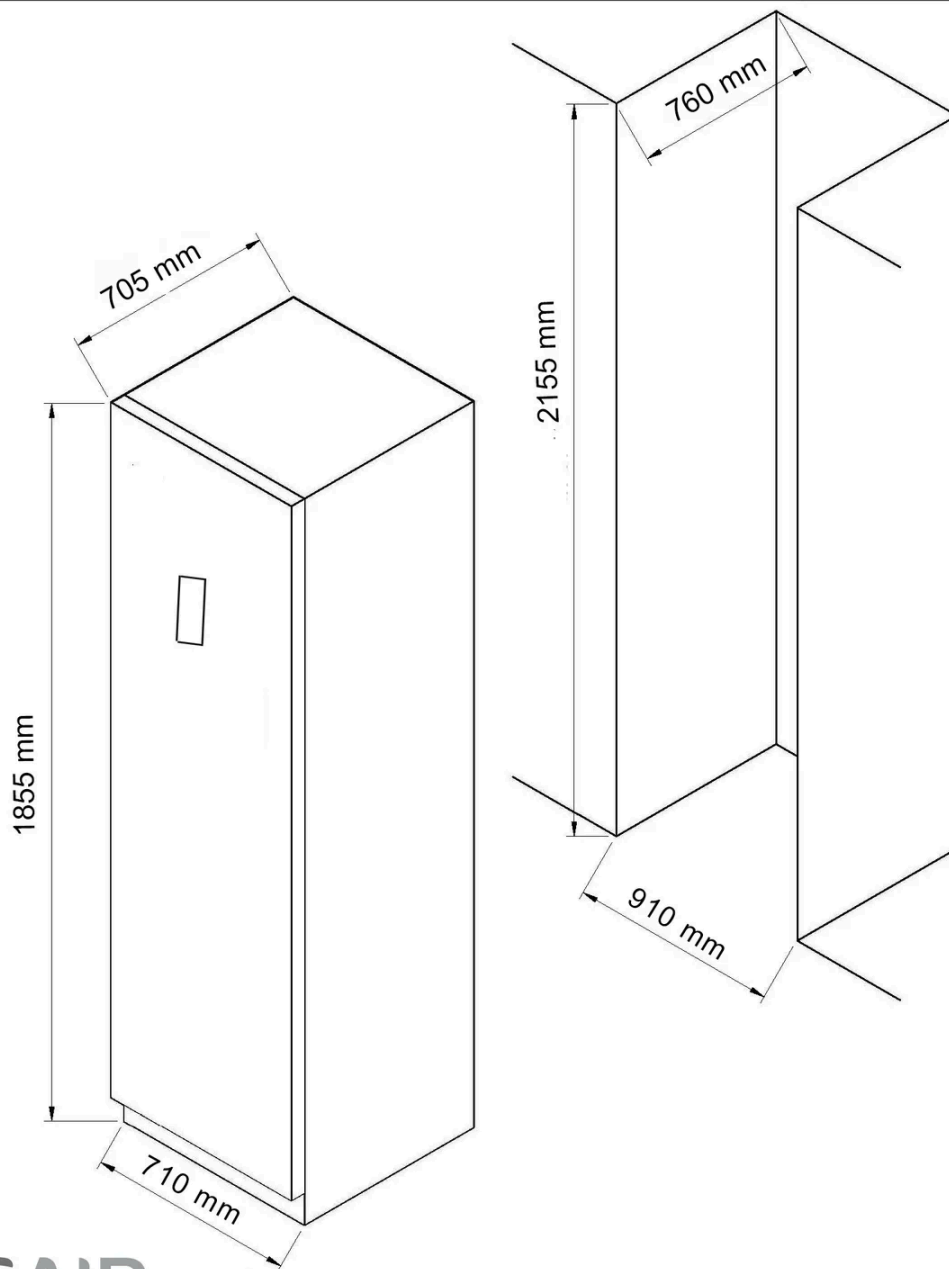

TWINSET

RSD 380

CRISSAIR