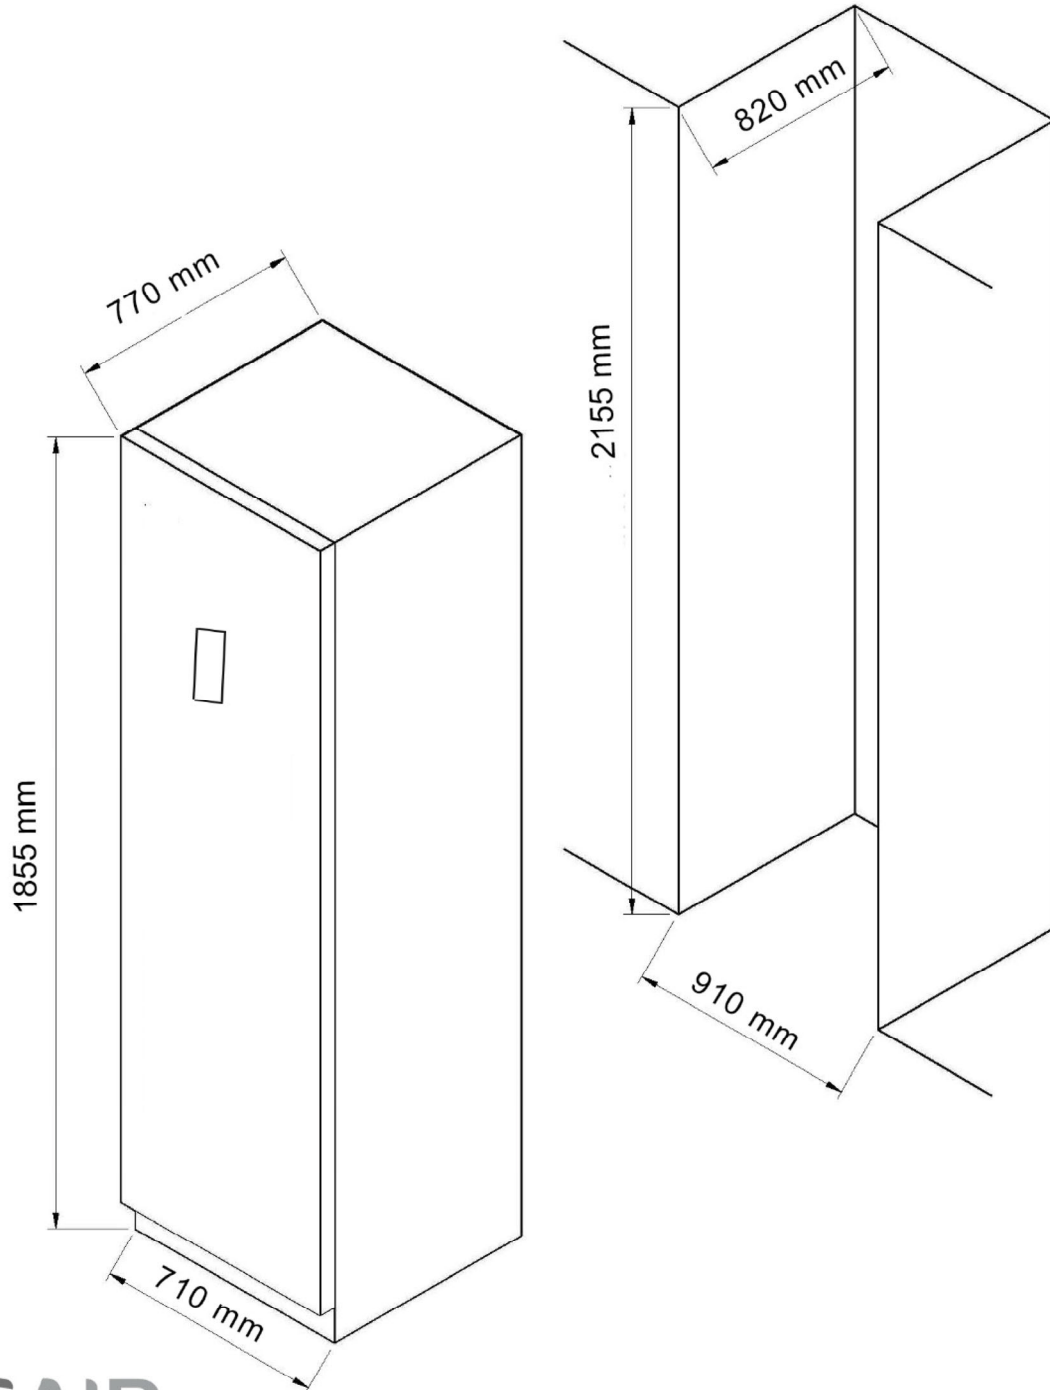

FREEZER

FRZ 380

CRISSAIR