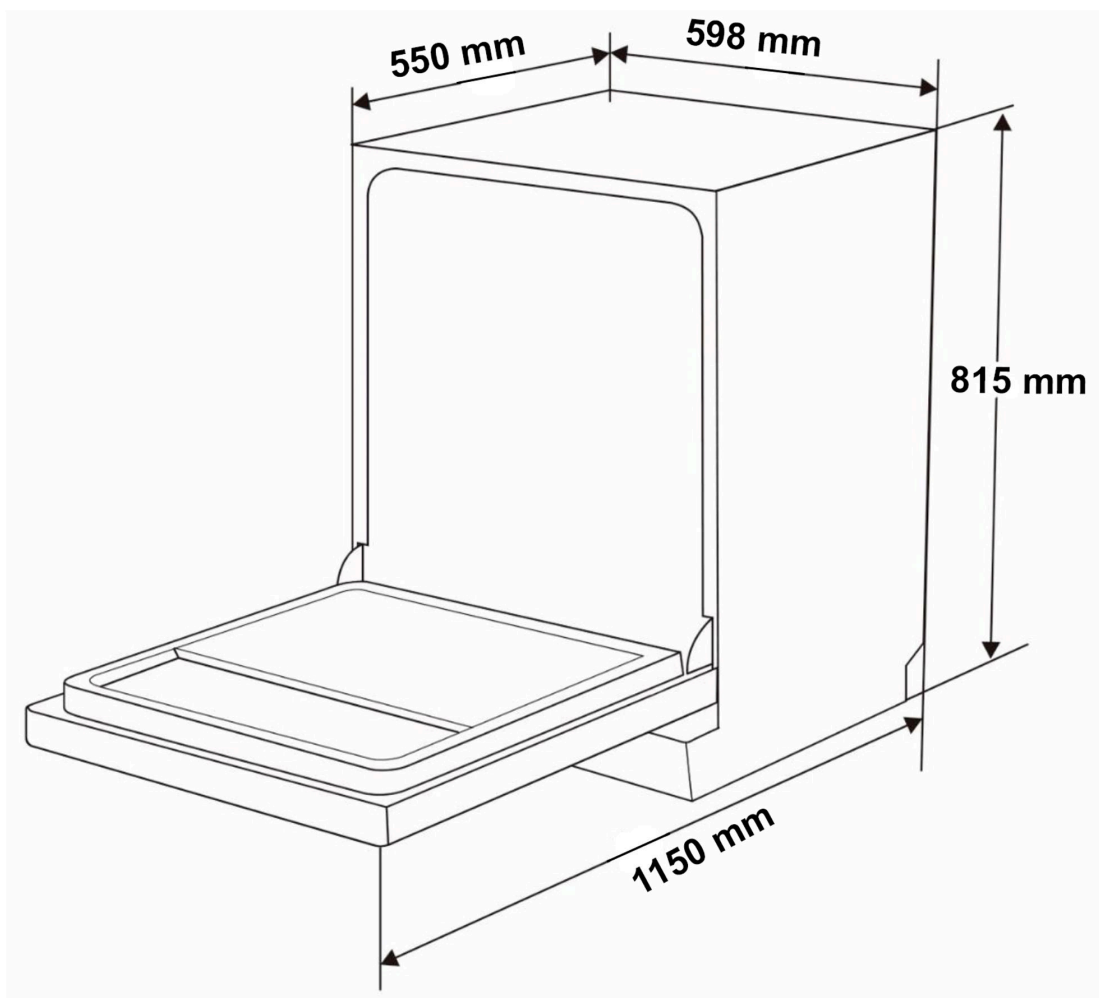

LAVA LOUÇAS

CLL 14 BLT

CRISSAIR