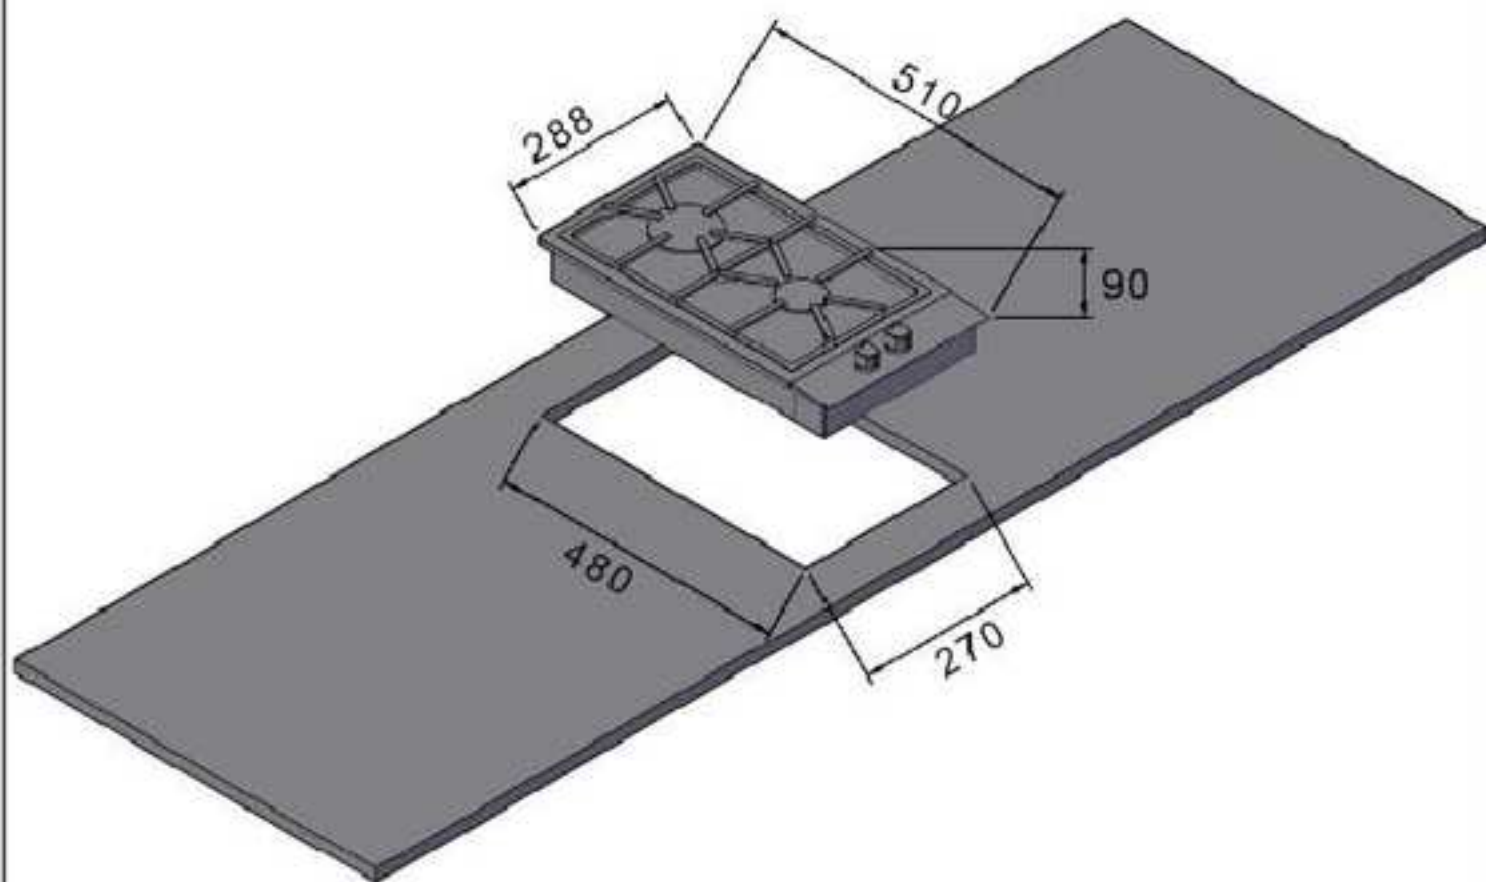

COOKTOP

CCP 302

CRISSAIR