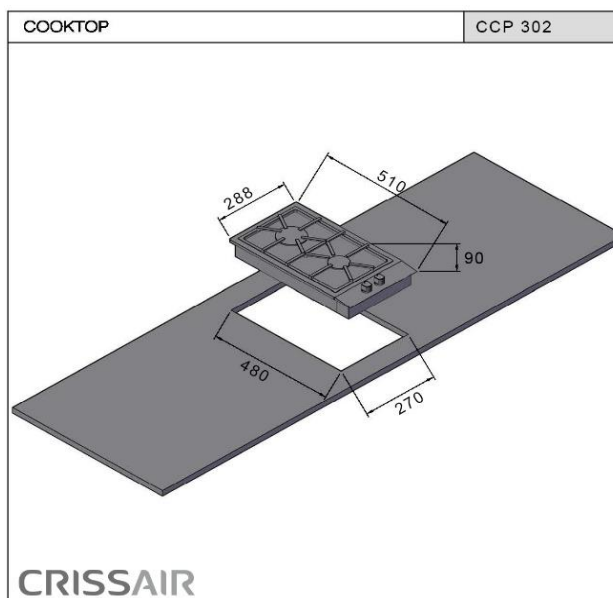

FICHA TÉCNICA

CCP 302

O cooktop italiano modelo CCP 302 traz o que há de melhor para a sua cozinha. Este modelo conta com queimadores italianos SABAF, sendo um queimador rápido 3kW e um queimador auxiliar 1kW. Todos os queimadores possuem acendimento automático.

Confeccionado em aço inox 304 e acabamento semi filo, este cooktop é de alta durabilidade.

DIMENSÕES (LxP):	288 x 510mm
DIMENSÕES DO NICHU (LxP):	270 x 480mm
ALTURA SUPERIOR:	45mm
ACABAMENTO:	Aço inox 304
QUEIMADORES:	SABAF ITALIANO 1 Rápido de 3kW + 1 Auxiliar 1kW
BOTÕES:	Alumínio
SISTEMA DE SEGURANÇA:	Válvula Stop Gás + Child Safety Lock
GÁS:	GLP ou GN - Kit de injetores para GN acompanham o produto
ACENDIMENTO:	Automático
VOLTAGEM:	Bi-volt (127~220v/50-60Hz)
GARANTIA:	1 ano
POTÊNCIA TOTAL:	4kW
NCM:	7321 1100
EAN:	789 9509 527 070