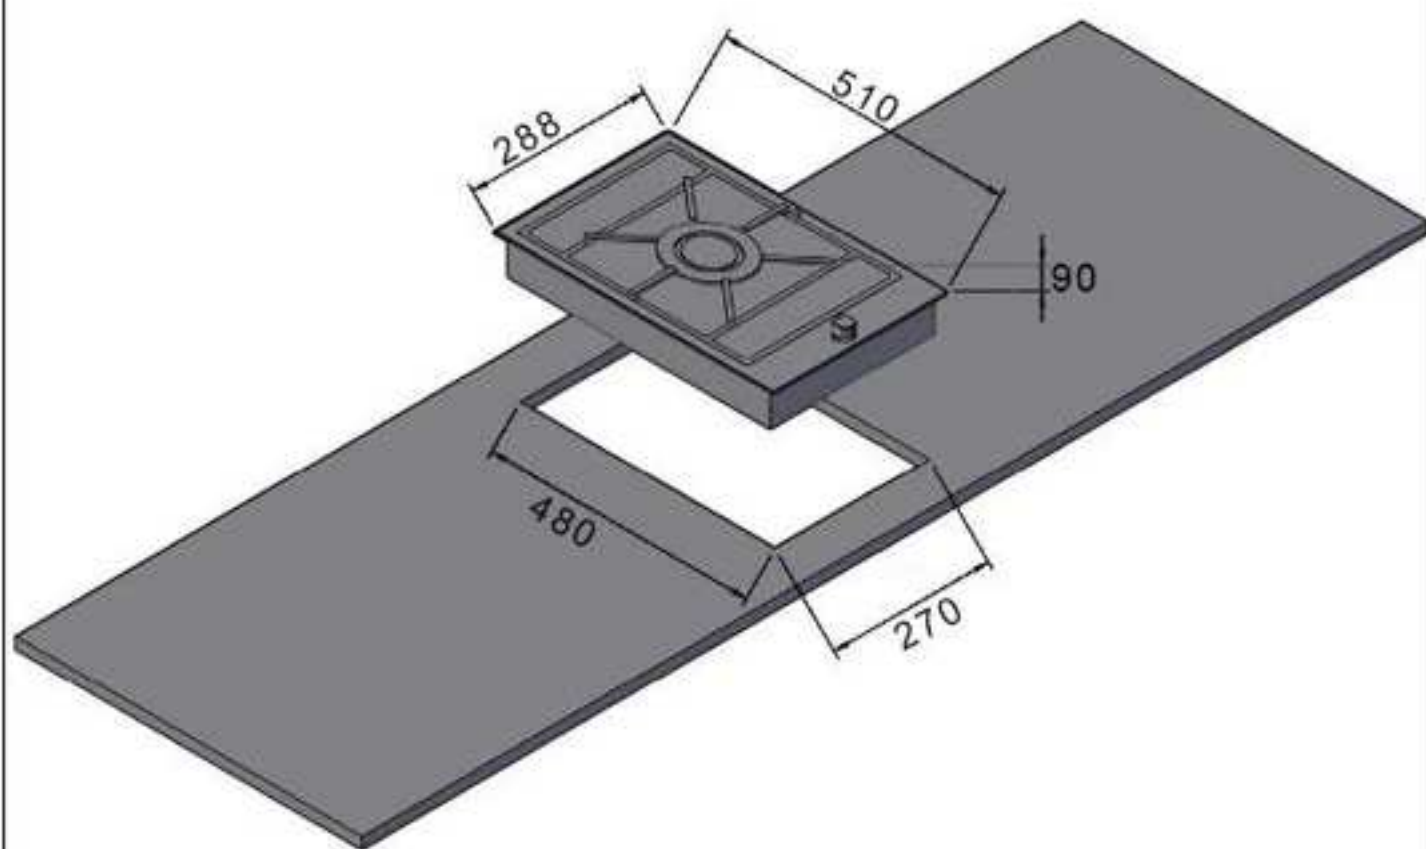

COOKTOP

CCP 301

CRISSAIR