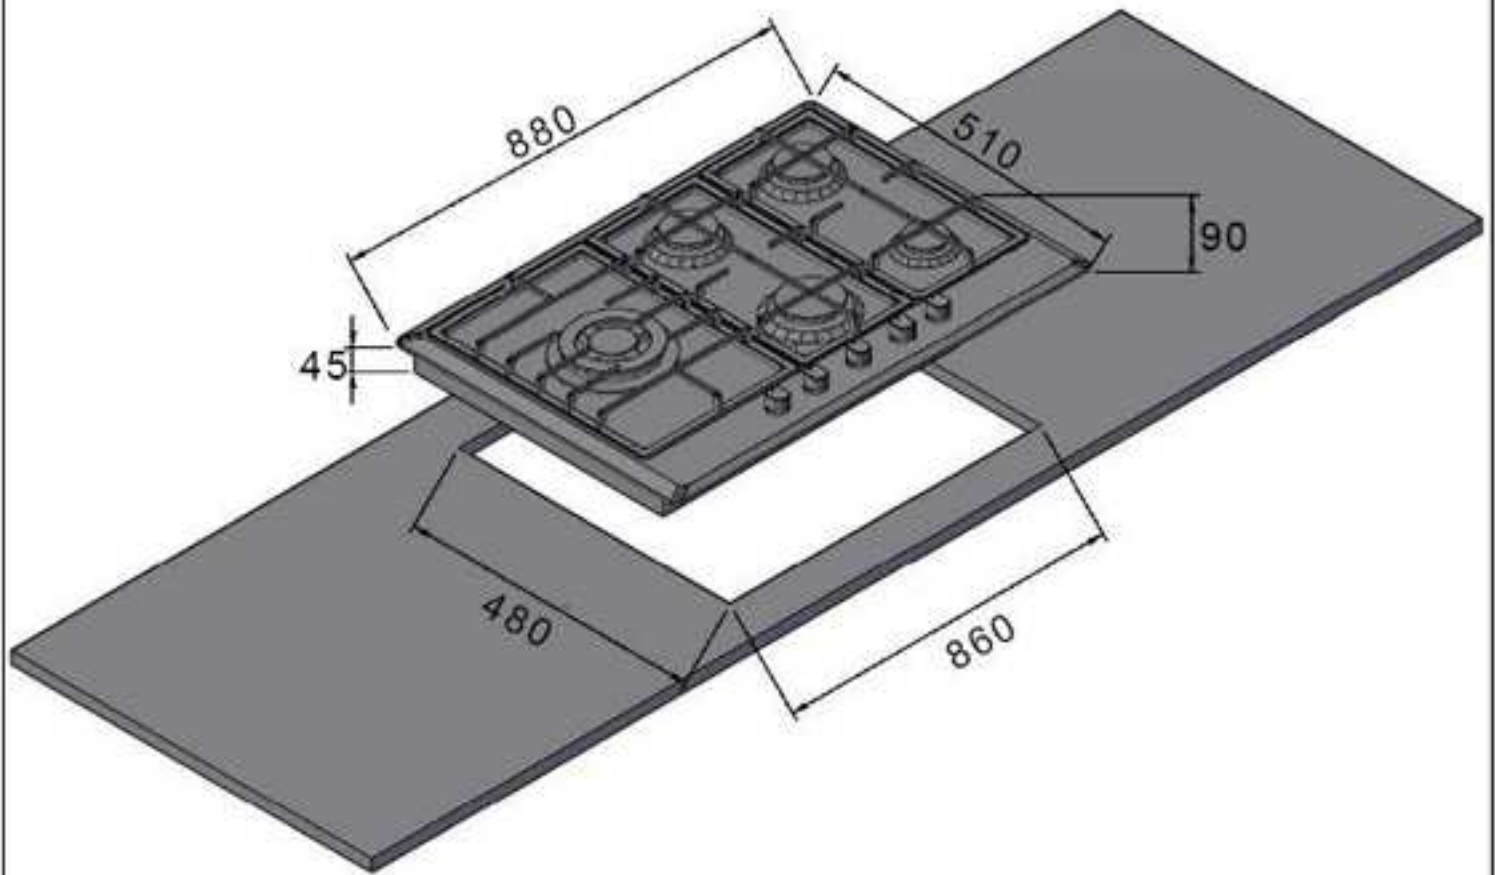

COOKTOP

CCP 900

CRISSAIR