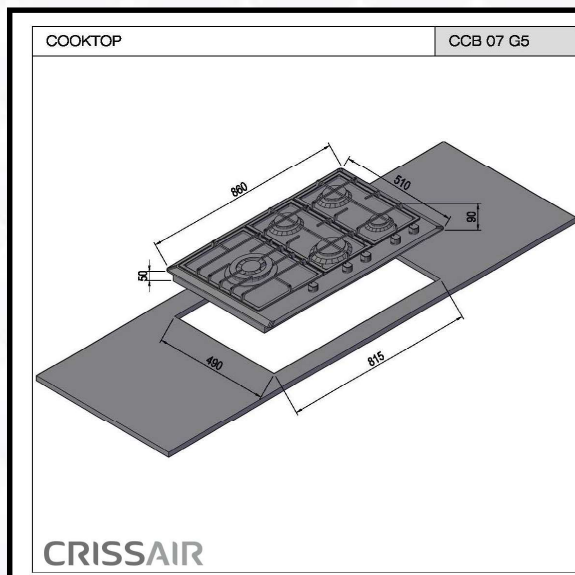

# COOKTOP A GÁS - CCB 07 G5

O cooktop CCB 07 G5 traz o que há de melhor para a sua cozinha. Este modelo conta com queimadores italiano SABAF, sendo um tripla chama de 3,3kW, um rápido de 3kW, dois semi- rápido de 1,75kW e um auxiliar de 1kW, que possui acendimento automático. Confeccionado em aço inox 304.

Dimensões: 860x510mm
Dimensões do Nicho: 815x490mm
Altura Superior do Produto: 90mm
Tipo de Cocção: Gás
Acabamento: Aço Inox
Botões: Zamac/Polipropileno
Queimador: SABAF Italiano
Potência Queimadores: 10,8kW
Quantidade de Queimadores: 5
Queimador Tripla Chama: 3,3kW
Queimador Rápido: 3kW
Queimador Semirrápido: 2 - 1,75kW
Queimador Auxiliar: 1kW
Trempe: Ferro Gusa
Válvula Stop Gás: Sim
Trava de Segurança: Sim
Acendimento Automático: Sim
Peso Líquido: 14Kg
Peso Bruto: 15Kg
Dimensão da Embalagem (CxLxA): 930 x 610 X 170mm
Voltagem: Bivolt
Frequência: 60Hz
Corrente: 2 W
Potência Térmica: 10,8kW
Garantia: 1 ano