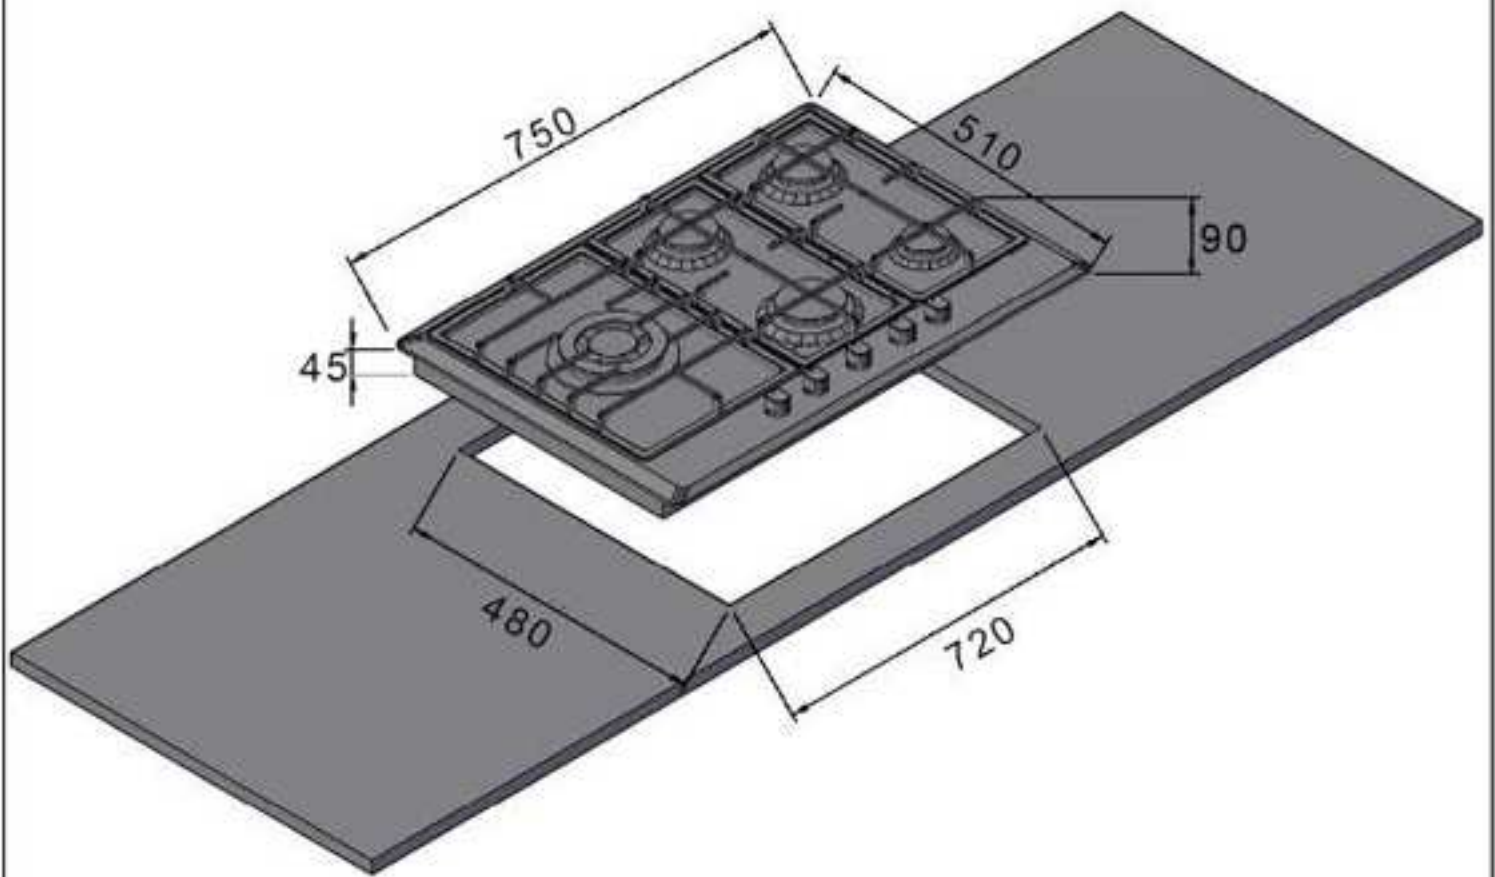

COOKTOP

CCP 750

CRISSAIR