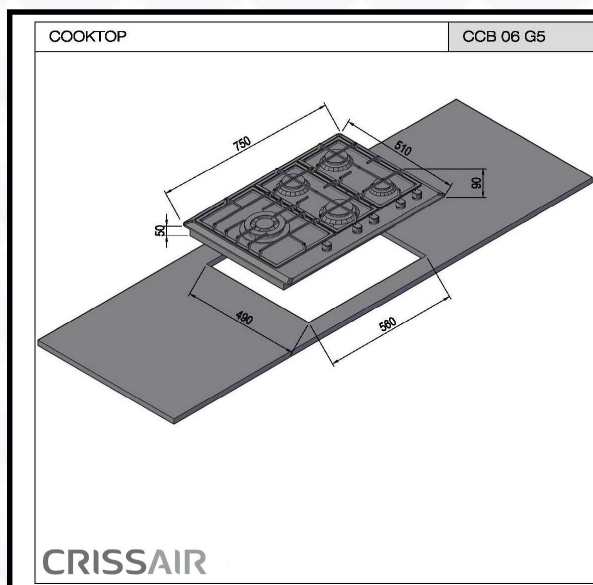

# COOKTOP A GÁS - CCB 06 G5

O cooktop CCB 06 G5 traz o que há de melhor para a sua cozinha. Este modelo conta com queimadores italiano SABAF, sendo um tripla chama de 3,3kW, um rápido de 3kW, dois semi- rápido de 1,75kW e um auxiliar de 1kW, que possui acendimento automático. Confeccionado em aço inox 304.

Dimensões: 750x510mm
Dimensões do Nicho: 560x490mm
Altura Superior do Produto: 90mm
Tipo de Cocção: Gás
Acabamento: Aço Inox
Botões: Zamac/Polipropileno
Queimador: SABAF Italiano
Potência Queimadores: 10,8kW
Quantidade de Queimadores: 5
Queimador Tripla Chama: 3,3kW
Queimador Rápido: 3kW
Queimador Semirrápido: 2 - 1,75kW
Queimador Auxiliar: 1kW
Trempe: Ferro Gusa
Válvula Stop Gás: Sim
Trava de Segurança: Sim
Acendimento Automático: Sim
Peso Líquido: 11Kg
Peso Bruto: 14Kg
Dimensão da Embalagem (CxLxA): 830 x 610 X 170mm
Voltagem: Bivolt
Frequência: 60Hz
Corrente: 2 W
Potência Térmica: 10,8 kW
Garantia: 1 ano