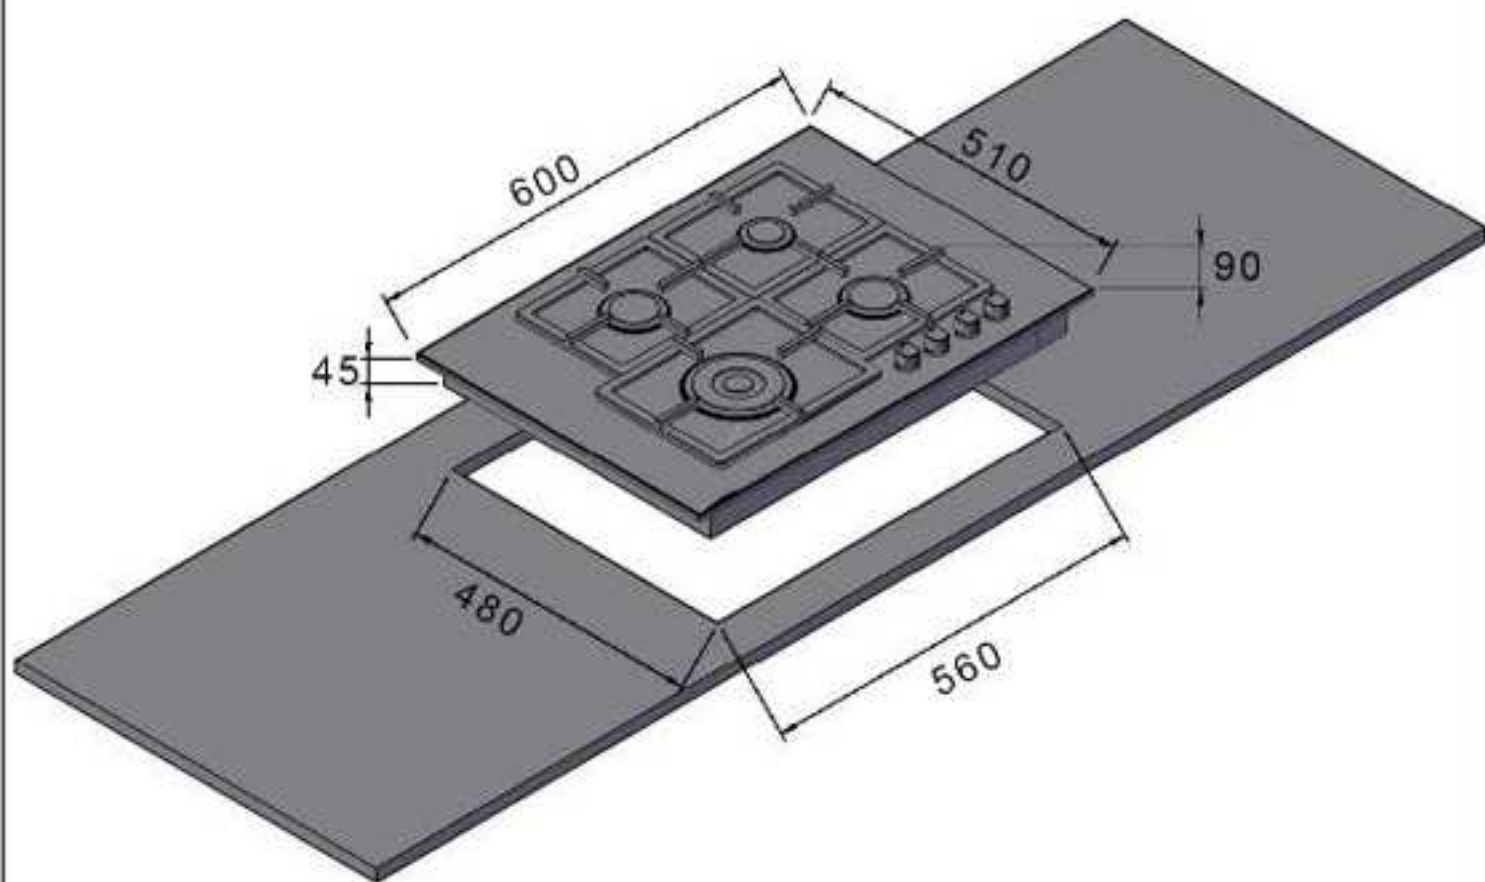

COOKTOP

CCP 600

CRISSAIR