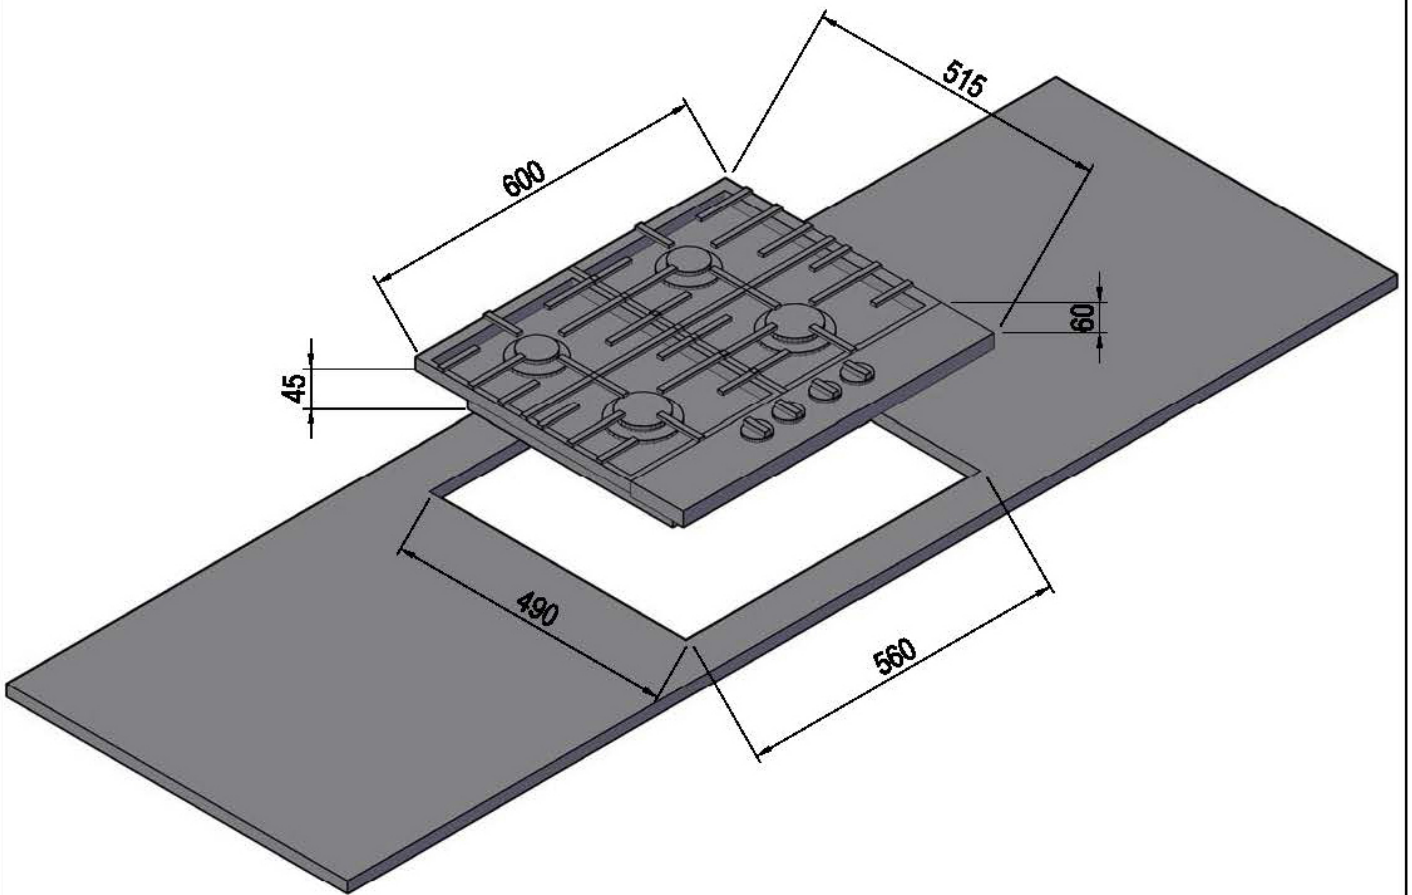

COOKTOP

NCT 24 G6

CRISSAIR