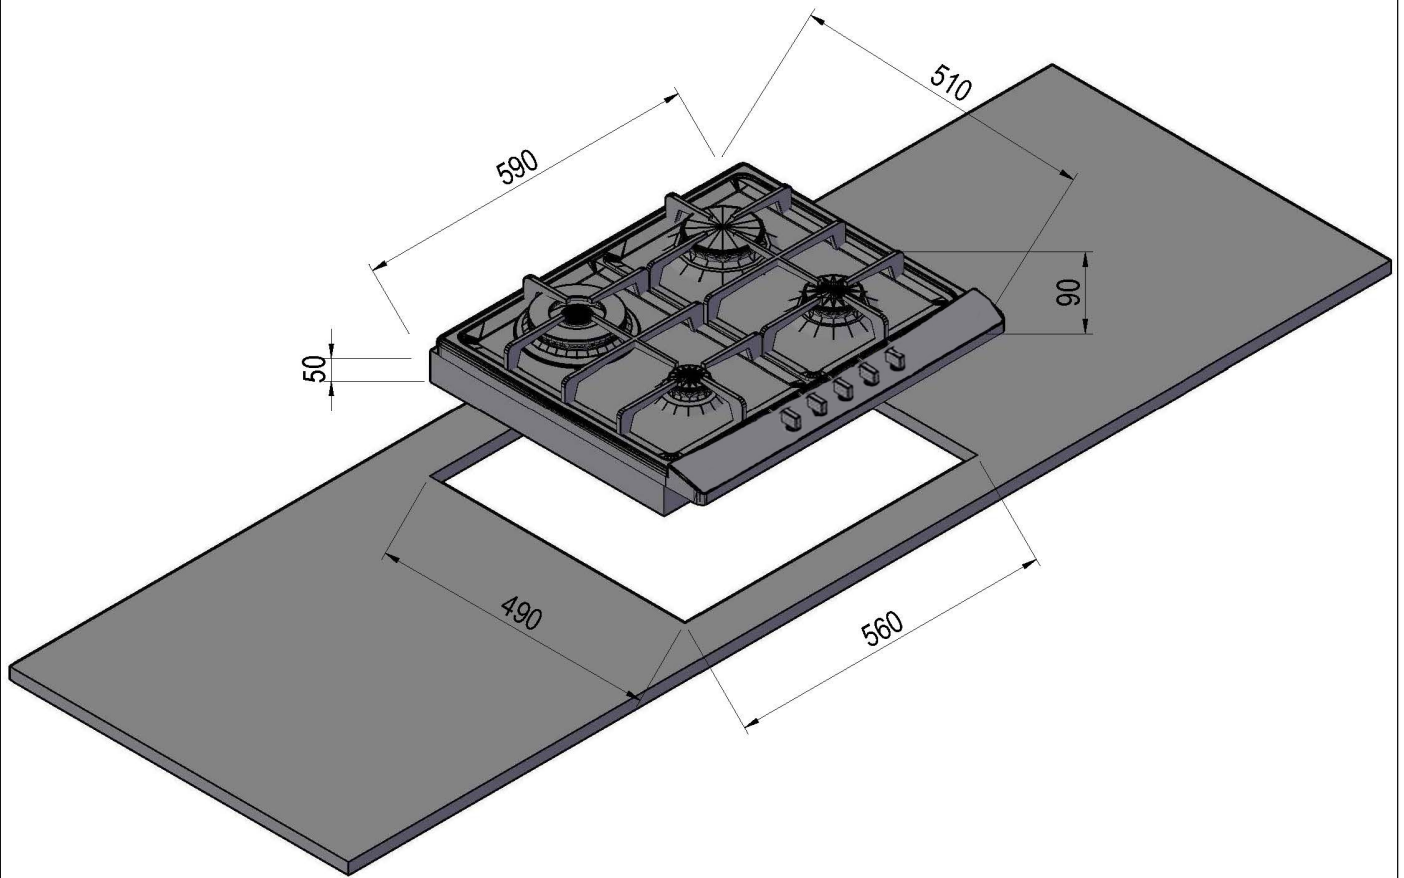

COOKTOP

CCB05 G5

CRISSAIR