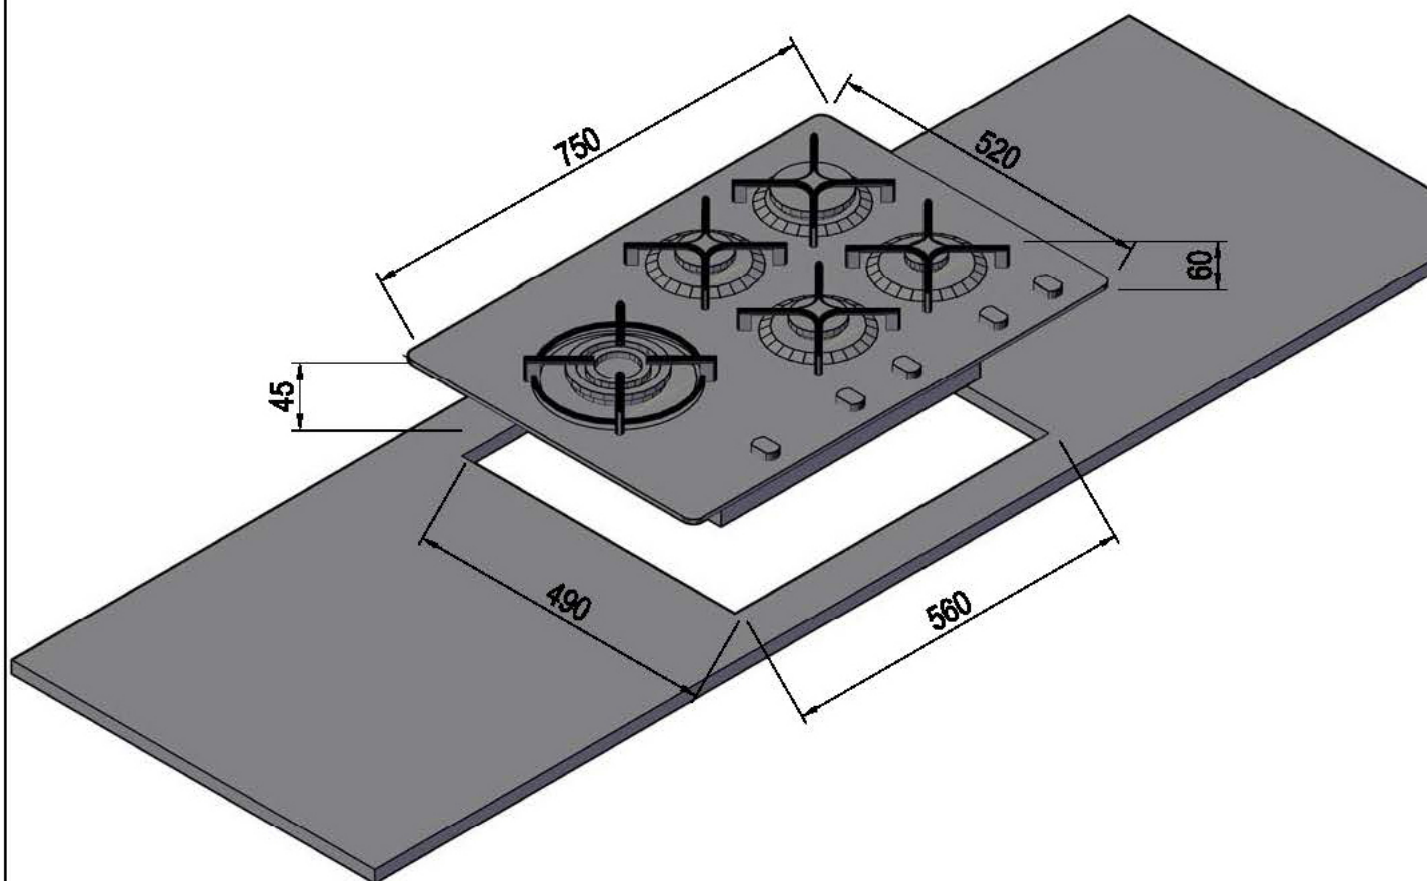

COOKTOP

NCT 25 G6

CRISSAIR