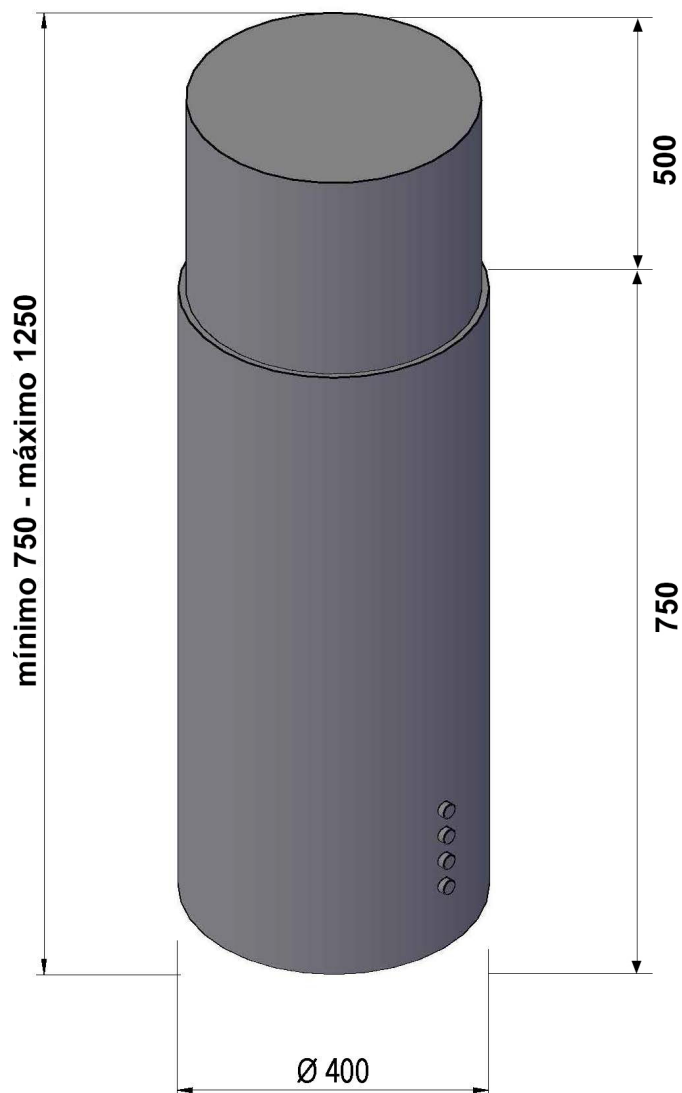

COIFA

Isola Cilindro G5  
Inox

CRISSAIR