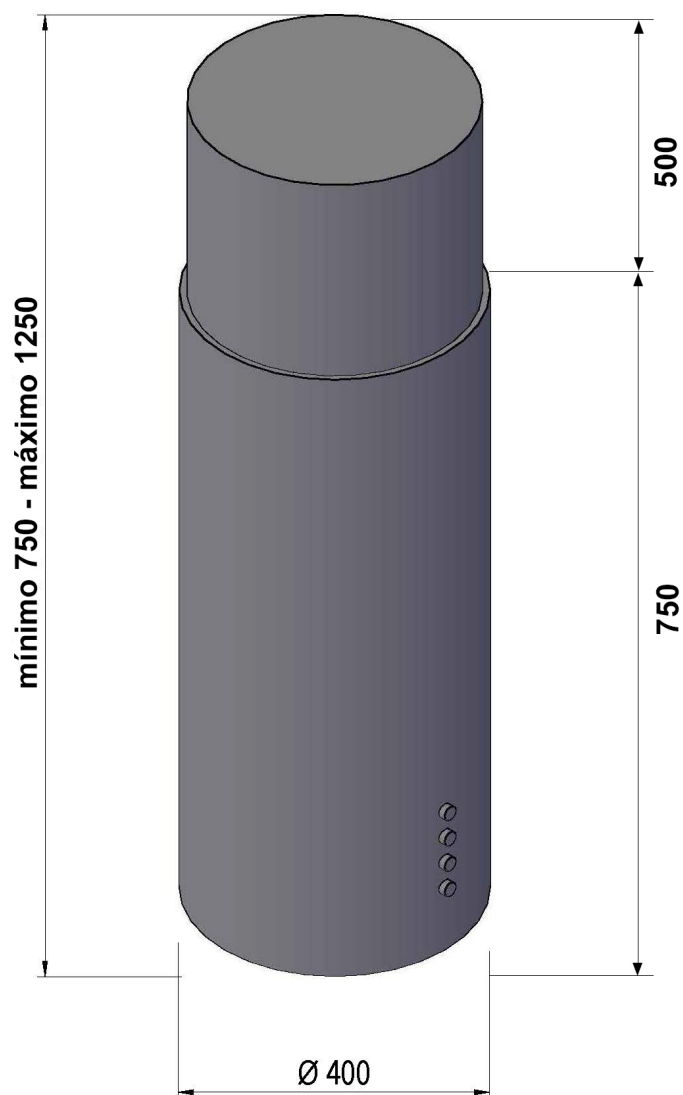

COIFA

Isola Cilindro G5
Black

CRISSAIR