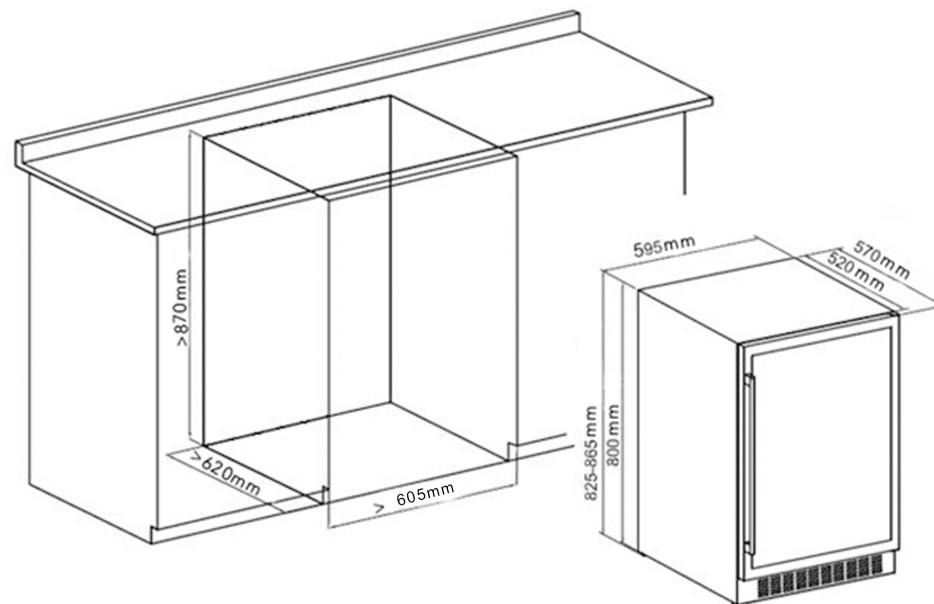

Quando instalar a cervejeira conforme desenho técnico abaixo, o produto em condições extremas de temperatura e umidade atingirá a temperatura mínima de -4°C .