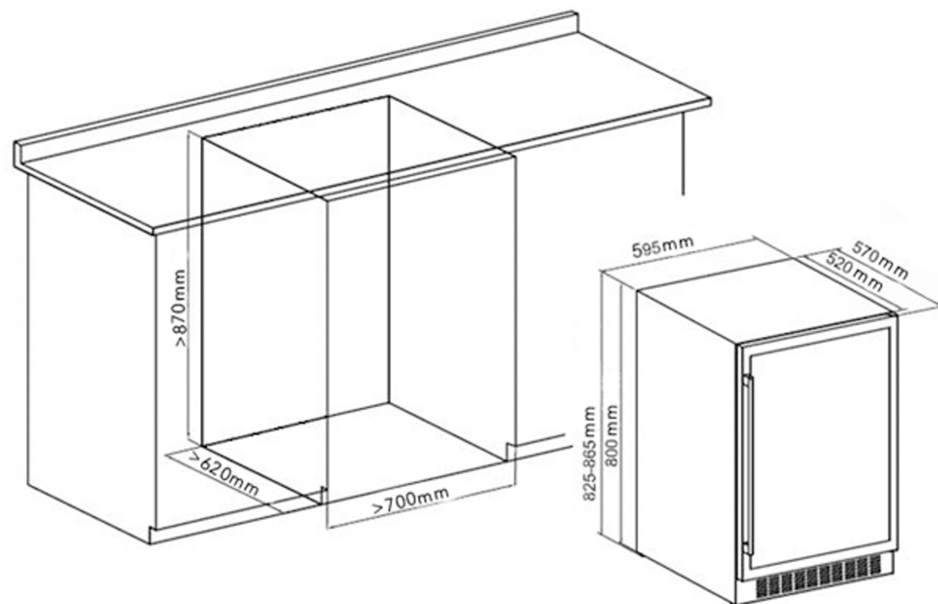

BEER COOLER

CBC 135

Indicamos instalar a cervejeira conforme desenho técnico abaixo para que em condições extremas de temperatura e umidade ela atinja a temperatura mínima de -10°C .

Quando instalar a cervejeira conforme desenho técnico abaixo, o produto em condições extremas de temperatura e umidade atingirá a temperatura mínima de -4°C .